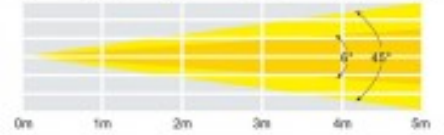

6° - Lux					
FULL ON	30200	7541	3350	1890	1210
R	4320	1080	480	270	173
G	19000	3880	1280	723	462
B	1540	384	171	96	61.4
W	14500	3621	1610	905	579
45° - Lux					
FULL ON	4490	1121	498	280	179
R	693	165	73.3	41.3	26.4
G	1630	408	181	102	65.3
B	205	51.6	23.9	12.9	8.25
W	2210	552	245	138	89.3