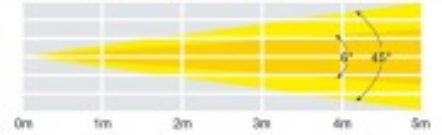

6° - Lux					
FULL ON	30200	7541	3350	1890	1210
R	4320	1080	480	270	173
G	19000	2889	1280	723	462
B	1540	384	171	96	61.4
W	14500	3621	1610	905	579
45° - Lux					
FULL ON	4490	1121	498	280	179
R	693	165	73.3	41.3	26.4
G	1630	408	181	102	65.3
B	205	51.6	23.9	12.9	8.25
W	2210	552	245	138	89.3