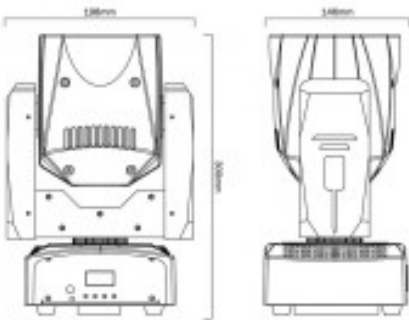

6° - Lux					
FULL ON	30200	7541	3350	1890	1210
R	4320	1080	480	270	173
G	19000	3880	1280	723	462
B	1540	384	171	96	61.4
W	14500	3621	1610	905	579
45° - Lux					
FULL ON	4490	1121	498	280	179
R	693	165	73.3	41.3	26.4
G	1630	408	181	102	65.3
B	205	51.6	23.9	12.9	8.25
W	2210	552	245	138	89.3