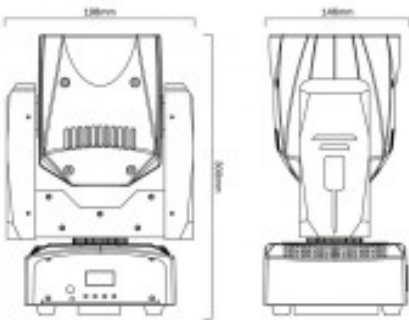

6° - Lux					
FULL ON	30200	7541	3350	1890	1210
R	4320	1080	480	270	173
G	19000	2889	1280	723	462
B	1540	384	171	96	61.4
W	14500	3621	1610	905	579
45° - Lux					
FULL ON	4490	1121	498	280	179
R	693	165	73.3	41.3	26.4
G	1630	408	181	102	65.3
B	205	51.6	23.9	12.9	8.25
W	2210	552	245	138	89.3