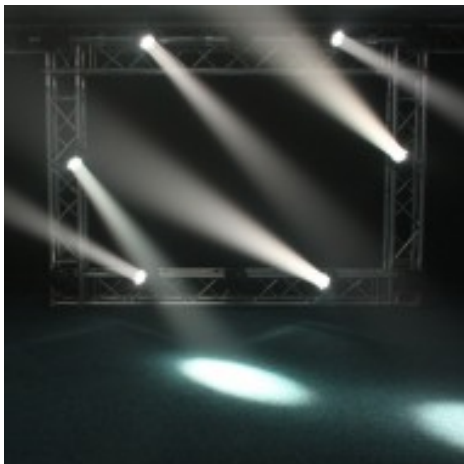

6° - Lux					
FULL ON	30200	7541	3350	1890	1210
R	4320	1080	480	270	173
G	19000	3880	1280	723	462
B	1540	384	171	96	61.4
W	14500	3621	1610	905	579
45° - Lux					
FULL ON	4490	1121	498	280	179
R	693	165	73.3	41.3	26.4
G	1630	408	181	102	65.3
B	205	51.6	23.9	12.9	8.25
W	2210	552	245	138	89.3