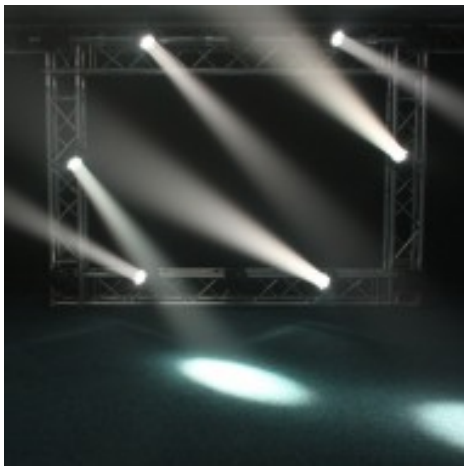

6° - Lux					
FULL ON	30200	7541	3350	1890	1210
R	4320	1080	480	270	173
G	19000	2889	1280	723	462
B	1540	384	171	96	61.4
W	14500	3621	1610	905	579
45° - Lux					
FULL ON	4490	1121	498	280	179
R	693	165	73.3	41.3	26.4
G	1630	408	181	102	65.3
B	205	51.6	23.9	12.9	8.25
W	2210	552	245	138	89.3