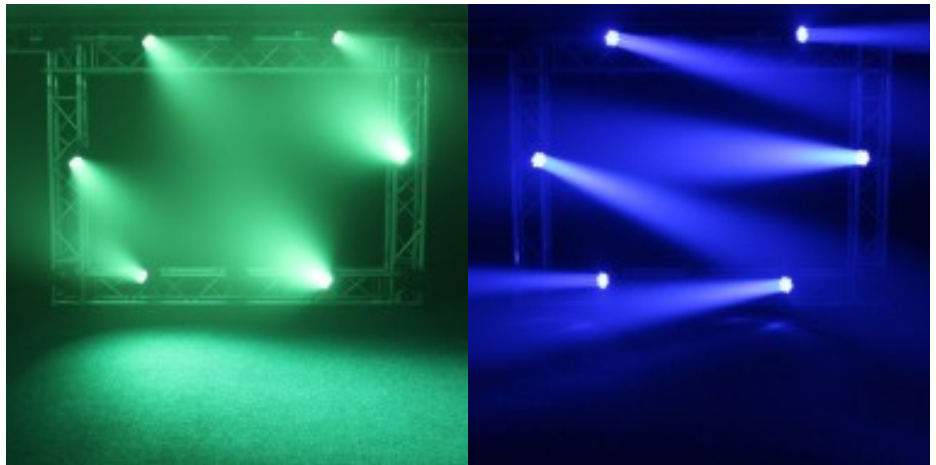

6° - Lux					
FULL ON	30200	7541	3350	1890	1210
R	4320	1080	480	270	173
G	19000	3880	1280	723	462
B	1540	384	171	96	61.4
W	14500	3621	1610	905	579
45° - Lux					
FULL ON	4490	1121	498	280	179
R	693	165	73.3	41.3	26.4
G	1630	408	181	102	65.3
B	205	51.6	23.9	12.9	8.25
W	2210	552	245	138	89.3