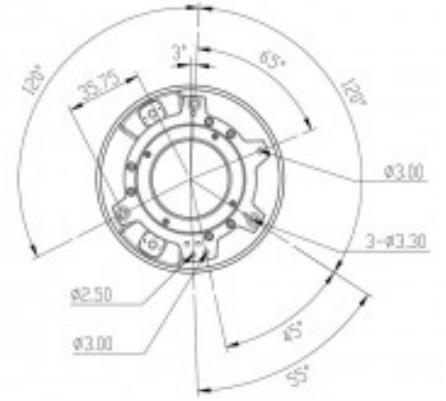

SILUJ - www.siluj.net

Siluj Iluminación S.L. | Calle La Raya 110, Pl.Trobajo del Camino, 24010 León, Spain. - Tfno: +34 987 261 335 - Fax: +34 987 263 860

El color y las imágenes contenidas en este folleto no son necesariamente representativos de los colores reales. Las especificaciones están sujetas a cambios sin previo aviso.