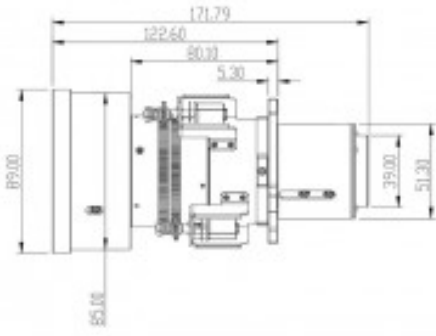

SILUJ - www.siluj.net

Siluj Iluminación S.L. | Calle La Raya 110, Pl.Trobajo del Camino, 24010 León, Spain. - Tfno: +34 987 261 335 - Fax: +34 987 263 860

El color y las imágenes contenidas en este folleto no son necesariamente representativos de los colores reales. Las especificaciones están sujetas a cambios sin previo aviso.