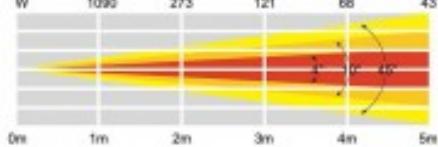

4° - Lux					
FULL ON	38800	9700	4310	2420	1580
R	10800	2686	1200	675	432
G	13500	3373	1500	843	539
B	1270	318	141	79	50
W	18200	4550	2020	1140	728

10° - Lux					
FULL ON	15500	3866	1720	968	619
R	4000	1000	444	258	160
G	6200	1550	689	388	248
B	820	205	91	51	32
W	9960	2492	1110	623	398

45° - Lux					
FULL ON	1990	497	221	124	79
R	320	80	35	20	12
G	588	147	65	36	23
B	72	18	8	4	2
W	1090	273	121	68	43