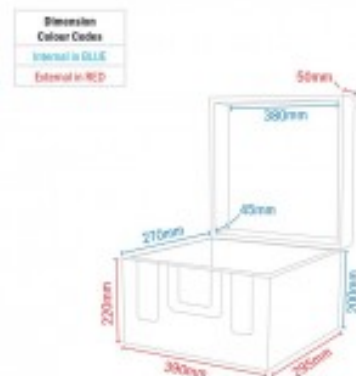

# MALETA PARA MICROFOOS ROCK BOX 9 (270 x 390 x 295mm)

## elumen8

Estuche transporte y almacenaje de micrófonos y accesorios Rock Box 9

- Esta robusta maleta de polipropileno es adecuada para transportar una amplia variedad de equipos.
- Espumado para adaptarse a 9 micrófonos más accesorios que los protegen de golpes durante el transporte.
- Estuche similar a la marca Peli
- *Nota: los micrófonos que pueden verse en alguna de las fotografías no están incluidos*

Referencia ELUM503

Unidad: Precio por 1 Pieza  
Embalaje completo: 1 Unidad  
Gama: Maleta para 9 micrófonos tipo Peli  
Color: Negro  
Tamaño: Dimensiones externas (H x W x D): 270 x 390 x 295 mm. Dimensiones internas (H x W x D): 200 x 390 x 270 mm.  
Material: Polipropileno  
Peso: 2,9 kg  
Marca: Elumen8

### • Especificaciones

- Dimensiones externas (H x W x D): 270 x 390 x 295 mm
- Dimensiones internas (H x W x D): 200 x 390 x 270 mm
- Peso: 2,9 kg

**SILUJ - [www.siluj.net](http://www.siluj.net)**

Siluj Iluminación S.L. | Calle La Raya 110, Pl. Trabajo del Camino, 24010 León, Spain. - Tfno: +34 987 261 335 - Fax: +34 987 263 860