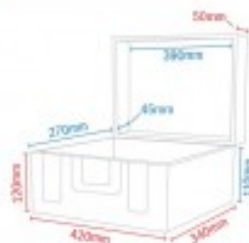

Dimension
Colour Codes
Internal in BLUE
External in RED