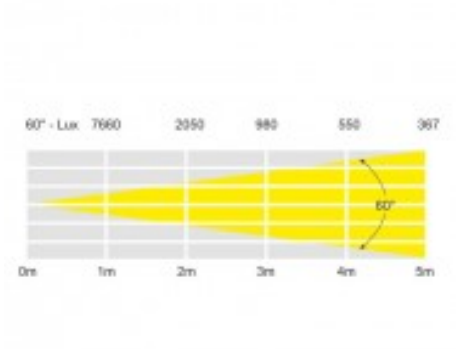

SILUJ - www.siluj.net

Siluj Iluminación S.L. | Calle La Raya 110, Pl.Trobajo del Camino, 24010 León, Spain. - Tfno: +34 987 261 335 - Fax: +34 987 263 860

El color y las imágenes contenidas en este folleto no son necesariamente representativos de los colores reales. Las especificaciones están sujetas a cambios sin previo aviso.