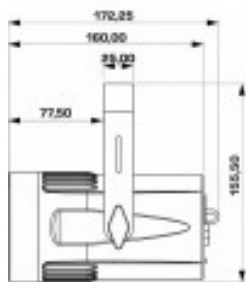

Referencia B04954

Unidad: Precio por 1 Pieza
Embalaje completo: 1 Unidad
Apertura haz: 4º, 10º y 45º
Potencia: 15W
Voltaje / Tensión: CA 100 - 240 V, 50/60 Hz
Temperatura de color: 3200K
Gama: Proyector tipo PAR LED
Rango IP: IP20
Color: Negro
Tamaño: 172 x 156 x 125 cm
Peso: 1,23 kg
Marca: Briteq

- Con cable de alimentación de red fijo con enchufe de red estándar (CEE 7/7) en el panel posterior.

- **Características**

- Fuente de luz: LED de 15W
- Temperatura de color: 3200K
- CRI: 90
- Lumen: 230 lm
- Luminosidad: 1800 lux a 5 m (ángulo 4°)
- Control: Autonomo fijo, manual
- Alimentación: CA 100 - 240 V, 50/60 Hz
- Consumo energía: 15W
- Color: Negro
- Medidas: 172 x 156 x 125 mm
- Peso: 1,23 kg

LUX (full cut)	45000	11250	5000	2000	1000
BEAMSPOT-TRAC WW					
BEAM-4"					
DISTANCE (m)	1	2	3	4	5
BEAM Ø (cm)	7	14	21	28	35