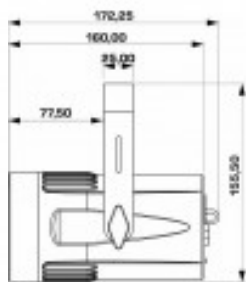

Referencia B04954

Unidad: Precio por 1 Pieza
Embalaje completo: 1 Unidad
Apertura haz: 4º, 10º y 45º
Potencia: 15W
Voltaje / Tensión: CA 100 - 240 V, 50/60 Hz
Temperatura de color: 3200K
Gama: Proyector tipo PAR LED
Rango IP: IP20
Color: Negro
Tamaño: 172 x 156 x 125 cm
Peso: 1,23 kg
Marca: Briteq

- Con cable de alimentación de red fijo con enchufe de red estándar (CEE 7/7) en el panel posterior.

- **Características**

- Fuente de luz: LED de 15W
- Temperatura de color: 3200K
- CRI: 90
- Lumen: 230 lm
- Luminosidad: 1800 lux a 5 m (ángulo 4°)
- Control: Autonomo fijo, manual
- Alimentación: CA 100 - 240 V, 50/60 Hz
- Consumo energía: 15W
- Color: Negro
- Medidas: 172 x 156 x 125 mm
- Peso: 1,23 kg

LUX (full cut)	45000	11250	5000	2020	1000
BEAMSPOT-TRAC WW					
BEAM-4"					
DISTANCE (m)	1	2	3	4	5
BEAM Ø (cm)	7	14	21	28	35