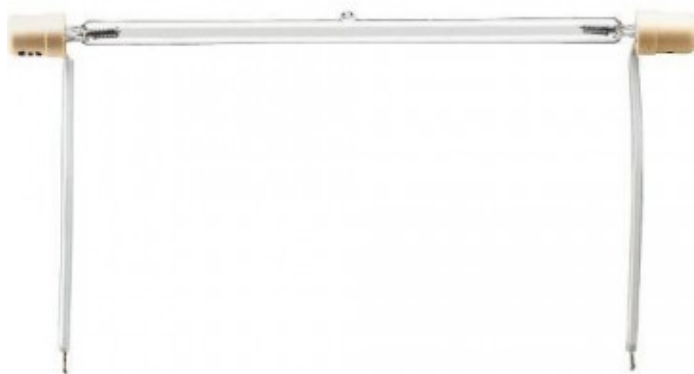

LAMPARA FLASH XOP-2500 SYLVANIA 9023401

SYLVANIA

Lámpara Flash XOP 2500 SYLVANIA.

- Para pantallas de flash DMX y analógicas.
- Lámparas de encendido instantáneo que crean un efecto estroboscópico.

Referencia 003-1309

Unidad: Precio por 1 Pieza
Embalaje completo: 10 Unidades
Potencia: 2500W
Temperatura de color: 5400K
Horas vida útil: 500h
Gama: Lámparas Flash

Características

- Cerca de espectro continuo que va desde 200-1000nm.
- Temperatura de color: 5400K.

- Espectro de xenón, similar a la luz diurna Encendido instantáneo, no hay tiempo de calentamiento.
- Puede ser dimerizado.

Aplicaciones

- Luces estroboscópicas en discotecas Modelo: XOP 2500W
- Potencia: 2500W
- Intensidad: 16A
- Horas de vida: 500
- Medidas: 543 mm
- Código Siluj: 003-1309
- Código Sylvania: 9023401