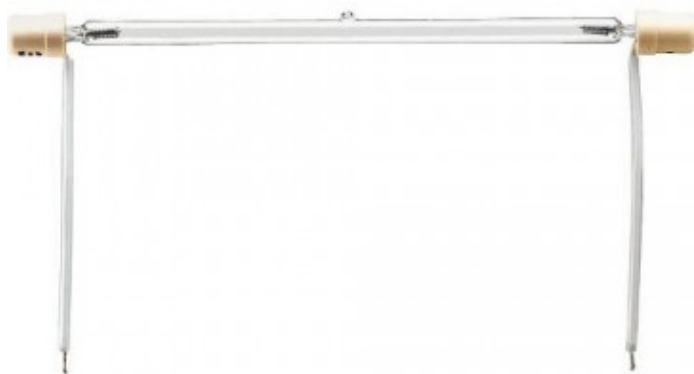

LAMPARA FLASH XP-750W SYLVANIA

SYLVANIA

Lámpara Flash XOP750 SYLVANIA.

- Para pantallas de flash DMX y analógicas.
- Lámparas de encendido instantáneo que crean un efecto estroboscópico.

Referencia 003-1308

Unidad: Precio por 1 Pieza
Embalaje completo: 10 Unidades
Potencia: 750W
Temperatura de color: 5400K
Horas vida útil: 500h
Gama: Lámparas Flash

Características

- Cerca de espectro continuo que va desde 200-1000nm.
- Temperatura de color: 5400K.
- Espectro de xenón, similar a la luz diurna Encendido instantáneo.

- no hay tiempo de calentamiento.
- Puede ser dimerizado.

Aplicaciones

- Luces estroboscópicas en discotecas Modelo: XOP 750W
- Potencia: 750W
- Intensidad: 12,3A
- Horas de vida: 500 Medidas: 244 mm
- Código Siluj:003-1308
- Código Sylvania: 60900