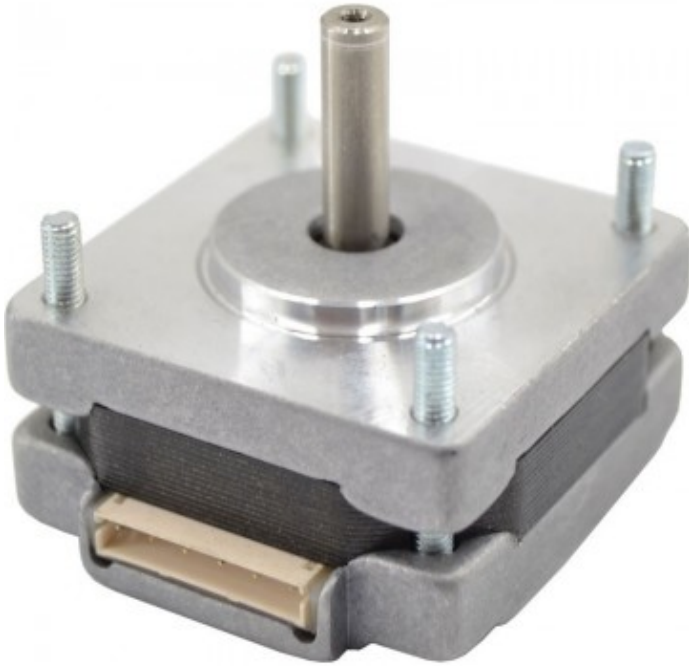

MOTOR 16HY7001S TRITON

TRITON BLUE

Motor paso a paso 16HY7001S

- Utilizado en cabezas móviles y otros equipos como impresoras, maquinas industriales etc.
- El motor **16HY7001S** es utilizado en cabezas móviles Triton Blue, Elation, ADJ, Terbly, Ayrton y otros modelos.
- Marca MOONS.
- Repuesto original Triton-Blue.

Referencia 25-7534