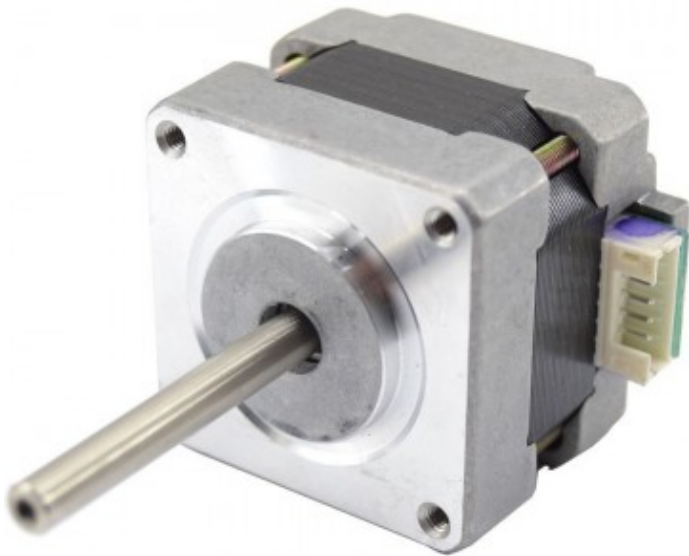

MOTOR 16HY002-11S TRITON

TRITON BLUE

Motor paso a paso 16HY002-11S

- Utilizado en cabezas móviles y otros equipos como impresoras, maquinas industriales etc.
- El motor 16HY002-11S es utilizado en cabezas móviles Triton Blue, Elation, ADJ, Terbly, Ayrton y otros modelos.
- Marca MOONS.
- Repuesto original Triton-Blue.