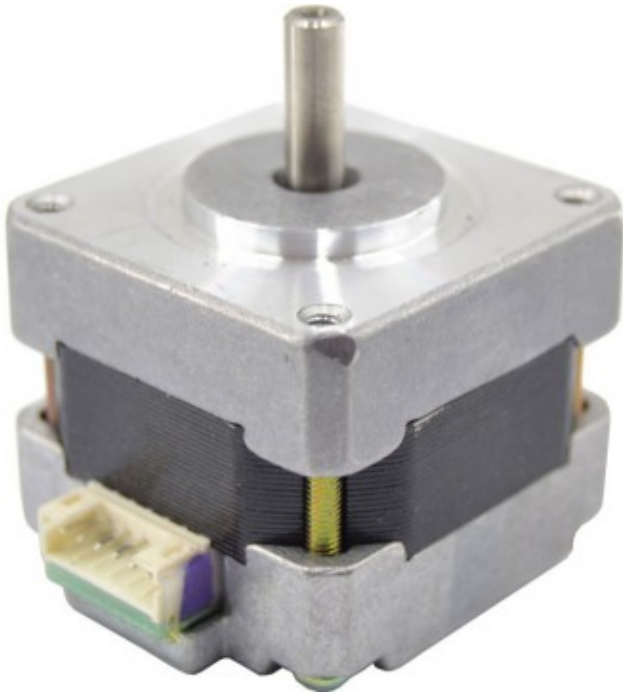

# MOTOR 16HY0002 TRITON

**TRITON BLUE**

Motor paso a paso 16HY0002 Triton, repuesto original

- Utilizado en cabezas móviles y otros equipos como impresoras, maquinas industriales etc.
- El motor 16HY0002 es utilizado en cabezas móviles Triton Blue, Elation, ADJ, Terbly, Ayrton y otros modelos.
- Marca MOONS.
- Repuesto original Triton-Blue.

Referencia 25-7503