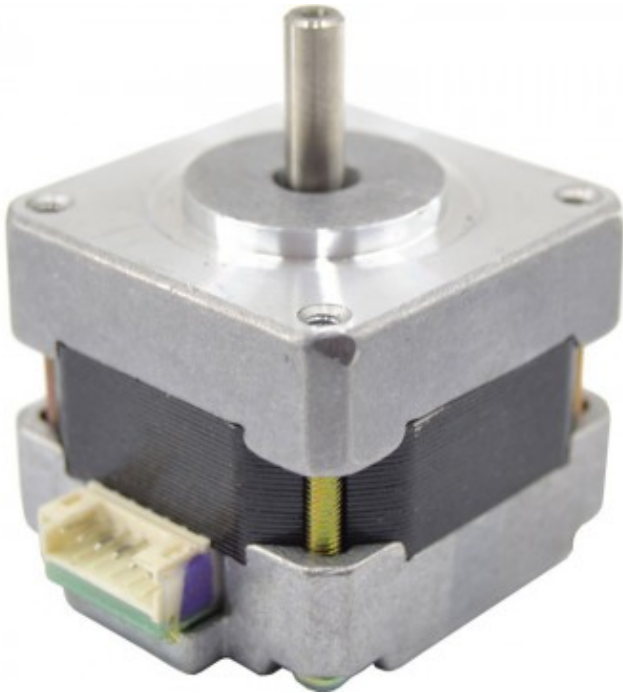

MOTOR 16HY0002 TRITON

TRITON BLUE

Motor paso a paso 16HY0002 Triton, repuesto original

- Utilizado en cabezas móviles y otros equipos como impresoras, maquinas industriales etc.
- El motor 16HY0002 es utilizado en cabezas móviles Triton Blue, Elation, ADJ, Terbly, Ayrton y otros modelos.
- Marca MOONS.
- Repuesto original Triton-Blue.

Referencia 25-7503