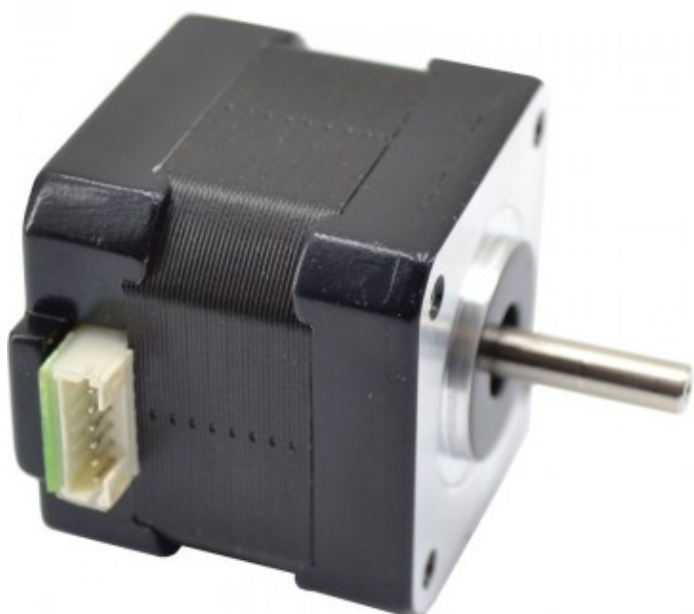

MOTOR 17HD1004-03 TRITON

TRITON BLUE

Motor paso a paso 17HD1004-03 Triton, repuesto original

- Utilizado en cabezas móviles y otros equipos como impresoras, maquinas industriales etc.
- El motor 17HD1004-03 es utilizado en cabezas móviles Triton Blue, Elation, ADJ, Terbly, Ayrton y otros modelos.
- Repuesto original Triton-Blue