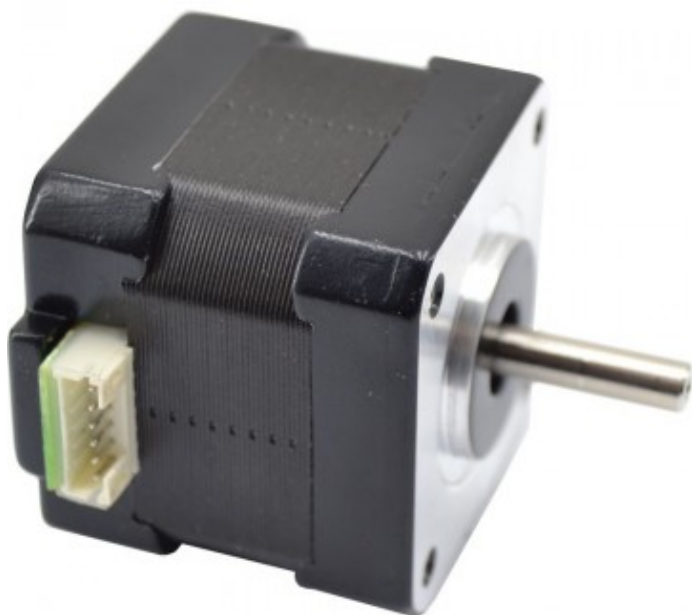

MOTOR 17HD1004-03 TRITON

TRITON BLUE

Motor paso a paso 17HD1004-03 Triton, repuesto original

- Utilizado en cabezas móviles y otros equipos como impresoras, maquinas industriales etc.
- El motor 17HD1004-03 es utilizado en cabezas móviles Triton Blue, Elation, ADJ, Terbly, Ayrton y otros modelos.
- Repuesto original Triton-Blue