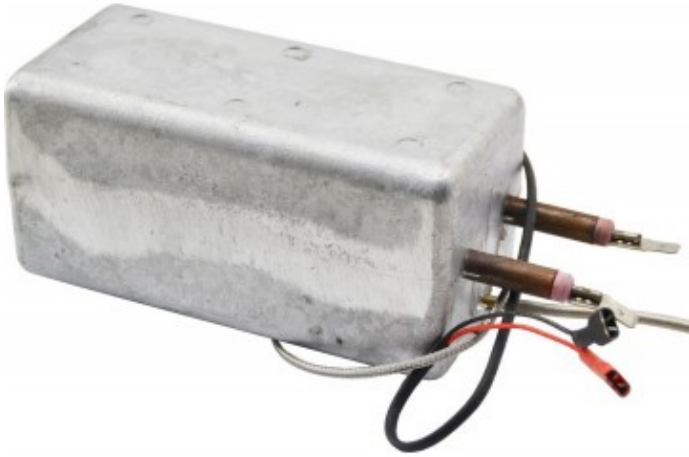

CALDERIN CON RESISTENCIA para FS-UP-1500-DMX

Unidad calefactora para maquina de humo
FS-1500-DMX-UP Factor Fogger

- Unidad de aluminio con resistencia interna de 1500W, incluye un tubo interior por donde circula el fluido de humo.
- Compatible con otras marcas de maquinas de humo
- También conocida como "Calderín para maquina de humo"

Referencia FS-01-011