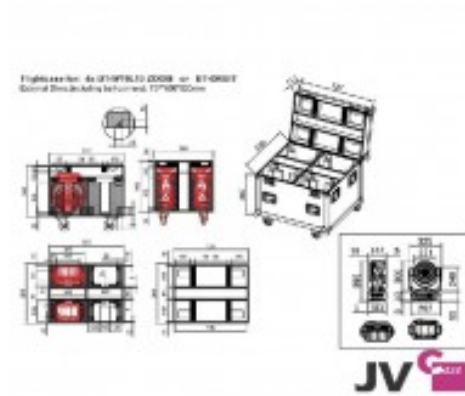

- Marca: JV CASE
- Modelo: B03272
- Código EAN: 5420025632720