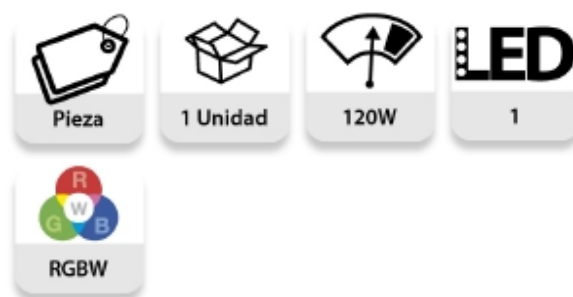

# BRITEQ BT-COLORAY 120R RGBW LED COB 120W

Proyector IP65 con 1 COB LED RGBW de 120W y 15º de apertura, COLORAY 120R

- Elegante proyector exterior de 120W RGBW de haz simple para escenario
- Perfecto para programas de TV, espacios de exhibición, iluminación arquitectónica y compañías de alquiler de iluminación para eventos.

Referencia B05509

Unidad: Precio por 1 Pieza  
Embalaje completo: 1 Unidad  
Apertura haz: 15º  
Voltaje / Tensión: AC 100 - 240V, 50 / 60Hz  
Rango IP: IP65  
Color: Negro  
Número de LED: 1  
Colores LED: RGBW

Tamaño: 240 x 270 x 300 mm  
Número de canales: Tres modos DMX diferentes: 4, 6 y 7 canales  
Peso: 5,53 kg

- Este elegante proyector de haz único de 120W RGBW está equipado con una lente de 15°, lo que lo convierte en un potente equipamiento para todo tipo de eventos (escenarios, programas de televisión, exhibiciones, iluminación arquitectónica, ...).
- Clasificación IP65.
- Tres modos DMX diferentes: 4, 6 y 7 canales.
- Funcionalidad **RDM** para una fácil configuración remota: direccionamiento DMX, modo de canal...
- La pantalla LCD asegura una fácil navegación en los diferentes menús de configuración.
- Listo para TV-Studio: frecuencia de actualización de LED de 1200Hz sin parpadeo.
- Comportamiento de la lámpara seleccionable: lámpara halógena (lenta) o led (rápida).
- Cuatro curvas de dimmer: lineal, cuadrado, cuadrado inverso, curva en S.
- En caso de falla de DMX, puede elegir entre el modo de bloqueo y congelación.
- Función de bloqueo para evitar alteraciones no deseadas de la configuración.
- Ajuste de balance de blancos para combinar perfectamente con los colores de varios proyectores.
- La configuración predeterminada de fábrica + la configuración del usuario se pueden guardar / cargar.
- Entradas / salidas DMX de 5 pines y entradas / salidas Neutrik TRUE1 PowerCON ® para una fácil conexión en cadena.
- Ventilador de enfriamiento para una mayor vida útil del LED.