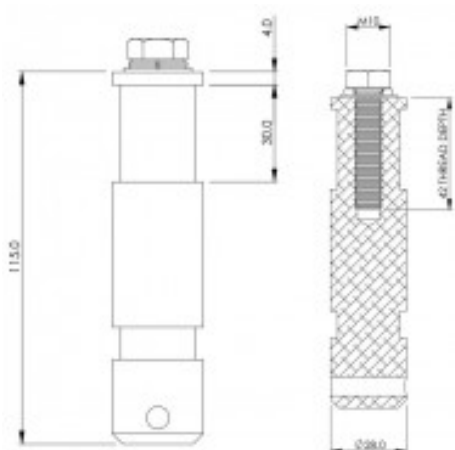

DOUGHTY SPIGOT

M-10 115 mm

diametro 28 mm

Spigot Doughty T74302 de 28mm de 115mm de largo y rosca para macho M10

Referencia T74302

Características

- 28mm / M10
- Material aluminio
- Longitud 115mm
- Color: Plata
- Peso: 0,2 kg