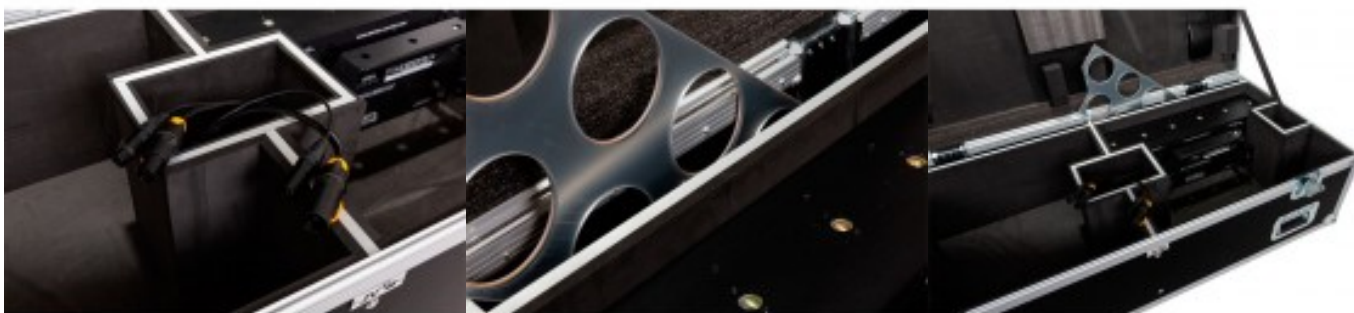

Nota: No incluye proyectores, cables y garras que se pueden ver en las imágenes.