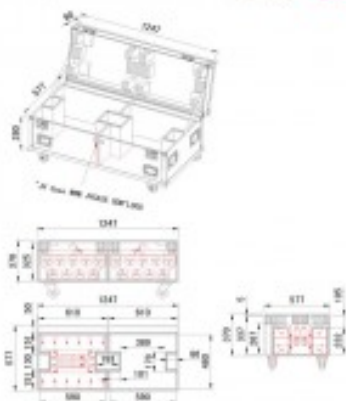

Nota: No incluye proyectores, cables y garras que se pueden ver en las imágenes.