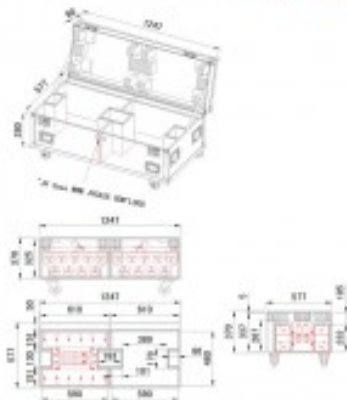

Nota: No incluye proyectores, cables y garras que se pueden ver en las imágenes.

SILUJ - www.siluj.net

Siluj Iluminación S.L. | Calle La Raya 110, Pl.Trobajo del Camino, 24010 León, Spain. - Tfno: +34 987 261 335 - Fax: +34 987 263 860

El color y las imágenes contenidas en este folleto no son necesariamente representativos de los colores reales. Las especificaciones están sujetas a cambios sin previo aviso.