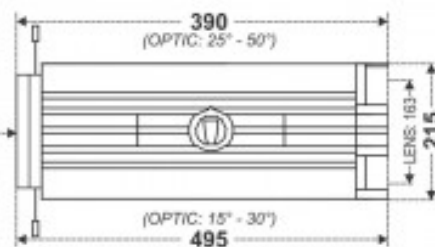

Referencia B06002

Unidad: Precio por 1 Pieza
Embalaje completo: 1 Unidad
Apertura haz: Lente Zoom de 25º a 50º
Gama: Lente para recorte
Tipo: Lente
Color: Negro
Marca: Briteq

- Ópticas especialmente recubiertas para proyecciones nítidas claramente definidas
- Cuatro cuchillas de recorte recubiertas especialmente para reflejos mínimos.
- Zoom con rango de enfoque de 25º a 50º
- Espacio para instalación de porta gobos (modelo B06003)
- Espacio para instalación de iris (modelo B06004) diámetro apertura iris de 5mm a 74mm
- Operación combinada de zoom / enfoque con mecanismo de bloqueo
- Puede reemplazar ETC Source Four-optics y para la marca Triton-Blue serie Profile
- El cuerpo óptico se puede girar y bloquear en cualquier posición dentro de la base del recorte
- Incluye espacio para instalación de porta gelatinas

Características

- Control: Manual
- Zoom: de 25º a 50º

Accesorios no incluidos

- Cuerpo LED para Optica: BT-PROFILE160/LED, modelo **B06000**
- Optica zoom de 15º a 30º: BT-PROFILE160, modelo B06001
- **Iris:** Accesorio iris para recorte Briteq BT-PROFILE160/LED y Recortes serie Profile Triton-Blue, modelo **10335003**
- **Porta Gobos:** Accesorio porta gobos para recorte Briteq BT-PROFILE160/LED y Recortes serie Profile Triton-Blue, modelo **10335001**

Identificación

- Marca: Briteq
- Modelo: BT-PROFILE160/LED
- Código: B06002
- Código EAN: 5420025660020

BT-PROFILE160 + OPTIC 25-50°

Otro bajo licencia Creative Commons: cc-by-commons.org
 Reservados todos los derechos. Queda totalmente prohibido
 su reproducción total o parcial sin la autorización previa
 por escrito de SILUJ ILLUMINACIÓN S.L.