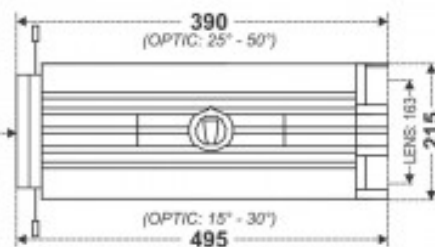

Referencia B06002

Unidad: Precio por 1 Pieza
Embalaje completo: 1 Unidad
Apertura haz: Lente Zoom de 25º a 50º
Gama: Lente para recorte
Tipo: Lente
Color: Negro
Marca: Briteq

- Ópticas especialmente recubiertas para proyecciones nítidas claramente definidas
- Cuatro cuchillas de recorte recubiertas especialmente para reflejos mínimos.
- Zoom con rango de enfoque de 25º a 50º
- Espacio para instalación de porta gobos (modelo B06003)
- Espacio para instalación de iris (modelo B06004) diámetro apertura iris de 5mm a 74mm
- Operación combinada de zoom / enfoque con mecanismo de bloqueo
- Puede reemplazar ETC Source Four-optics y para la marca Triton-Blue serie Profile
- El cuerpo óptico se puede girar y bloquear en cualquier posición dentro de la base del recorte
- Incluye espacio para instalación de porta gelatinas

Características

- Control: Manual
- Zoom: de 25º a 50º

Accesorios no incluidos

- Cuerpo LED para Optica: BT-PROFILE160/LED, modelo **B06000**
- Optica zoom de 15º a 30º: BT-PROFILE160, modelo B06001
- **Iris:** Accesorio iris para recorte Briteq BT-PROFILE160/LED y Recortes serie Profile Triton-Blue, modelo **10335003**
- **Porta Gobos:** Accesorio porta gobos para recorte Briteq BT-PROFILE160/LED y Recortes serie Profile Triton-Blue, modelo **10335001**

Identificación

- Marca: Briteq
- Modelo: BT-PROFILE160/LED
- Código: B06002
- Código EAN: 5420025660020

BT-PROFILE160 + OPTIC 25-50°

Otro bajo licencia Creative Commons: cc-by-commons.org
Reservados todos los derechos. Queda totalmente prohibido su reproducción total o parcial sin la autorización previa por escrito de SILUJ ILLUMINACIÓN S.L.