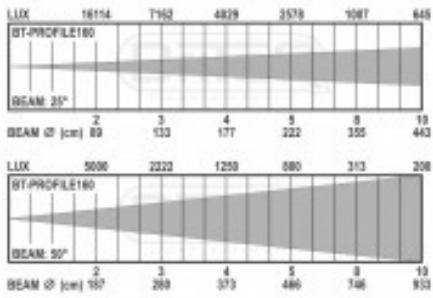

BT-PROFILE160 + OPTIC 25-50°