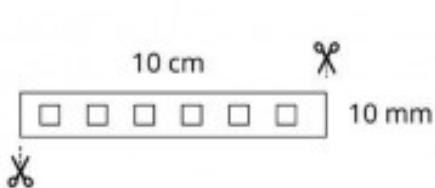

Referencia 10537

Unidad: Precio por 1 Pieza  
Embalaje completo: 1 Unidad

Gama: Led  
Tipo: Tiras LED  
Rango IP: IP20  
Número de LED: 300  
Colores LED: Blanco Frío  
Serie: FlexLED  
LED / metro: 60  
Longitud: 5 metros  
Marca: Contest

#### • Características

- Cinta monocromo de 60 LED por metro (300 LED 5m)
  - LED SMD 5050
  - Temperatura de color: 6000° K (blanco frío)
  - Brillo: 1631 lumen metro
  - Apertura: 120°
  - CRI: 78
  - CRI-R9: 14
  - IP20
- Demanda de energía 15W / m (72W los 5m)
- Eficacia Lm/W: 101
- Tensión: 24V
- Regulable: Con el regulador sólo compatible
- Dimensiones
  - Longitud: rollo de 5 metros
  - Espesor: 2 mm
  - Anchura: 10 mm
  - Se puede cortar cada 10 cm (6 LED)