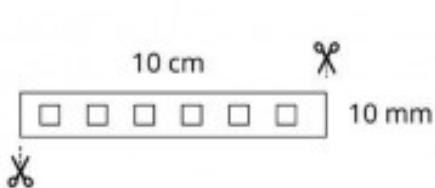

Gama: Led
Tipo: Tiras LED
Rango IP: IP20
Número de LED: 300
Colores LED: Blanco Frío
Serie: FlexLED
LED / metro: 60
Longitud: 5 metros
Marca: Contest

• Características

- Cinta monocromo de 60 LED por metro (300 LED 5m)
  - LED SMD 5050
  - Temperatura de color: 6000° K (blanco frío)
  - Brillo: 1631 lumen metro
  - Apertura: 120°
  - CRI: 78
  - CRI-R9: 14
  - IP20
- Demanda de energía 15W / m (72W los 5m)
- Eficacia Lm/W: 101
- Tensión: 24V
- Regulable: Con el regulador sólo compatible
- Dimensiones
  - Longitud: rollo de 5 metros
  - Espesor: 2 mm
  - Anchura: 10 mm
  - Se puede cortar cada 10 cm (6 LED)

• Identificación del producto

- Marca: Contest
- Familia: Flex LED
- Modelo: PURETAPE6020-COLD
- Código: 10537
- Código EAN: 3662009016115

**LED
SMD5050 de
alta
eficiencia.**

La cinta PURETAPE6020-COLD tiene **300
LEDSMD5050**. Ofrecen un rendimiento
excepcional y un brillo increíble.