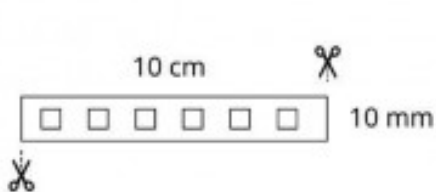

Gama: Led
Tipo: Tiras LED
Rango IP: IP20
Número de LED: 300
Colores LED: Blanco Frío
Serie: FlexLED
LED / metro: 60
Longitud: 5 metros
Marca: Contest

• Características

- Cinta monocromo de 60 LED por metro (300 LED 5m)
  - LED SMD 5050
  - Temperatura de color: 6000° K (blanco frío)
  - Brillo: 1631 lumen metro
  - Apertura: 120°
  - CRI: 78
  - CRI-R9: 14
  - IP20
- Demanda de energía 15W / m (72W los 5m)
- Eficacia Lm/W: 101
- Tensión: 24V
- Regulable: Con el regulador sólo compatible
- Dimensiones
  - Longitud: rollo de 5 metros
  - Espesor: 2 mm
  - Anchura: 10 mm
  - Se puede cortar cada 10 cm (6 LED)

• Identificación del producto

- Marca: Contest
- Familia: Flex LED
- Modelo: PURETAPE6020-COLD
- Código: 10537
- Código EAN: 3662009016115

**LED
SMD5050 de
alta
eficiencia.**

La cinta PURETAPE6020-COLD tiene **300
LEDSMD5050**. Ofrecen un rendimiento
excepcional y un brillo increíble.