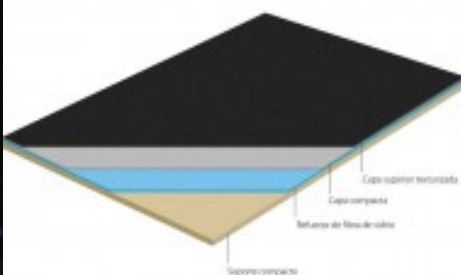

Suelo profesional de baja reflexión para TV

El diseño duradero y la superficie de baja reflexión ligeramente texturizada complementan perfectamente el entorno de estudio y las cámaras. Ideal para trabajar con iluminación profesional, también para estudios de TV HD. La capa de fibra mineral interna proporciona una excelente estabilidad dimensional, lo que permite que el suelo se pueda colocar y enrollar fácilmente para su transporte o almacenaje.

- Suelo de ballet profesional desplegable de un solo lado.
- Sonata™ es un suelo de mayor peso, ideal para instalaciones permanentes.
- Superficie suave para control de deslizamiento, ligeramente texturizada.
- Excelente estabilidad dimensional.
- Diseño duradero.
- Acabado mate, bajo reflejo.
- Sonata™ está disponible en acabado negro o gris.
- Capa de fibra mineral interna para conservación de la forma.

Características

- Instalación: Portátil y Permanente.
- Ancho de rollo: 2 m.
- Longitud de rollo estándar: 20 m.
- Colores: Negro y Gris.
- Espesor: 2,5 mm.
- Peso: 3,5 kg / m².