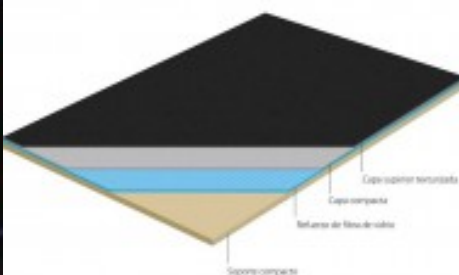

Suelo profesional de baja reflexión para TV

El diseño duradero y la superficie de baja reflexión ligeramente texturizada complementan perfectamente el entorno de estudio y las cámaras. Ideal para trabajar con iluminación profesional, también para estudios de TV HD. La capa de fibra mineral interna proporciona una excelente estabilidad dimensional, lo que permite que el suelo se pueda colocar y enrollar fácilmente para su transporte o almacenaje.

- Suelo de ballet profesional desplegable de un solo lado.
- Sonata™ es un suelo de mayor peso, ideal para instalaciones permanentes.
- Superficie suave para control de deslizamiento, ligeramente texturizada.
- Excelente estabilidad dimensional.
- Diseño duradero.
- Acabado mate, bajo reflejo.
- Sonata™ está disponible en acabado negro o gris.
- Capa de fibra mineral interna para conservación de la forma.

Características

- Instalación: Portátil y Permanente.
- Ancho de rollo: 2 m.
- Longitud de rollo estándar: 20 m.
- Colores: Negro y Gris.
- Espesor: 2,5 mm.
- Peso: 3,5 kg / m².