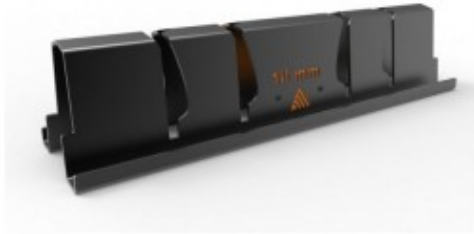

# ADMIRAL SOPORTE 4 PLACAS TRUSS DE 10MM

Soporte individual para 4 placas de truss de 10mm

- Permite almacenar las placas incluso con las piezas cónicas
- Se suministra como accesorio
- Perfecta para acomodar en flightcase para el transporte de placas base para truss
- Peso: 5,6 kg
- Ancho: 58mm
- Capacidad para 4 placas base de 10 mm
- Ideal para el transporte y almacenaje de placas de acero o aluminio de truss

Referencia ZEVLH10FL

- Este accesorio es útil cuando ya tienes Tu propio flightcase. Las placas se deslizarán fácilmente en su lugar designado y cuando alcancen un ángulo de 90 grados, sus placas se almacenarán de forma segura y estable.
- Se necesitan 2 unidades para configurar la colocación en un flightcase.
- En algunos teatros y auditorios o se utiliza este accesorio como elemento para instalar en lugares específicos para almacenar y guardar de una forma ordenada las placas de truss

- Color: Negro
- Logotipo y tipo de placas que alberga grabados en el panel frontal

## Identificación

- Marca: Admiral
- Modelo: ZEVLH10FL
- Descripción: Soporte individual para 4 placas de truss de 10mm

**Nota:** Placas base para truss, carrito de transporte y flightcase no incluidos