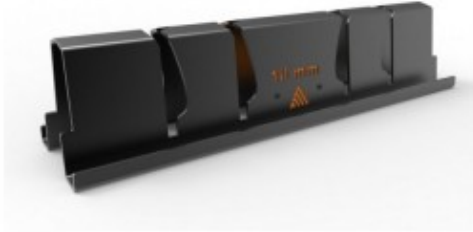

ADMIRAL SOPORTE 4 PLACAS TRUSS DE 10MM

Soporte individual para 4 placas de truss de 10mm

- Permite almacenar las placas incluso con las piezas cónicas
- Se suministra como accesorio
- Perfecta para acomodar en flightcase para el transporte de placas base para truss
- Peso: 5,6 kg
- Ancho: 58mm
- Capacidad para 4 placas base de 10 mm
- Ideal para el transporte y almacenaje de placas de acero o aluminio de truss

Referencia ZEVLH10FL

- Este accesorio es útil cuando ya tienes Tu propio flightcase. Las placas se deslizarán fácilmente en su lugar designado y cuando alcancen un ángulo de 90 grados, sus placas se almacenarán de forma segura y estable.
- Se necesitan 2 unidades para configurar la colocación en un flightcase.
- En algunos teatros y auditorios o se utiliza este accesorio como elemento para instalar en lugares específicos para almacenar y guardar de una forma ordenada las placas de truss

- Color: Negro
- Logotipo y tipo de placas que alberga grabados en el panel frontal

Identificación

- Marca: Admiral
- Modelo: ZEV LH10FL
- Descripción: Soporte individual para 4 placas de truss de 10mm

Nota: Placas base para truss, carrito de transporte y flightcase no incluidos