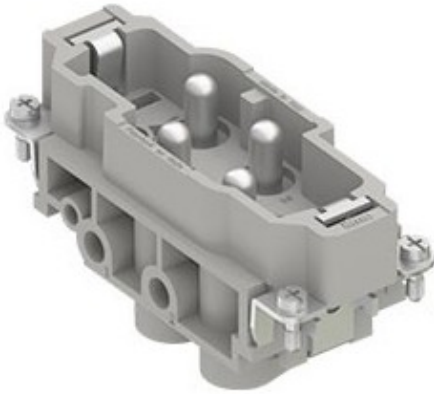

ILME CONTACTO MACHO 4P 80A. 690V.

Aislador (contacto) macho de 4 polos + tierra
anclaje con tornillo Ilme CXM 4/0

- Aislante con contactos hembra, normalmente utilizado para cuadros de iluminación, escenario, acometidas, cajetines, barras, salida de dimmers, cuadros electricos u otros aparatos donde se necesita una conexión segura mediante un sistema de multiconectores
- 4 Polos + Tierra, 80 Amperios, 830 Voltios

Referencia CXM_4-0

Unidad: Precio por 1 Pieza
Embalaje completo: 1 Unidad
Polos / Pines: 4 Polos + T
Intensidad: 80A
Género conector: Macho
Marca: ILME

- Genero: Macho
- Terminación: Tornillo
- Tamaño: 77.27
- Numero de contactos: 4 Polos + Tierra
- Sección de los conductores: 4,0 ... 16,0 mm²

- Corriente máx.: 80 A
- Ratio de voltaje: 830 V
- Peso: 113,50 gr

Identificación

- Marca: Ilme
- Referencia Ilme: CMX 4/0
- Código catálogo Ilme: 85369095
- Código Ilme: 8015747042581

Nota: Totalmente compatible con conectores y contactos Harting