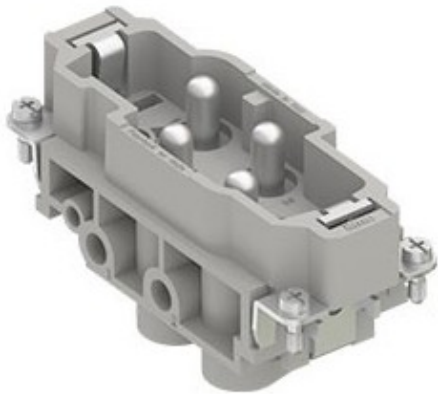

# ILME CONTACTO MACHO 4P 80A. 690V.

Aislador (contacto) macho de 4 polos + tierra  
anclaje con tornillo Ilme CXM 4/0

- Aislante con contactos hembra, normalmente utilizado para cuadros de iluminación, escenario, acometidas, cajetines, barras, salida de dimmers, cuadros electricos u otros aparatos donde se necesita una conexión segura mediante un sistema de multiconectores
- 4 Polos + Tierra, 80 Amperios, 830 Voltios

Referencia CXM\_4-0

Unidad: Precio por 1 Pieza  
Embalaje completo: 1 Unidad  
Polos / Pines: 4 Polos + T  
Intensidad: 80A  
Género conector: Macho  
Marca: ILME

- Genero: Macho
- Terminación: Tornillo
- Tamaño: 77.27
- Numero de contactos: 4 Polos + Tierra
- Sección de los conductores: 4,0 ... 16,0 mm<sup>2</sup>

- Corriente máx.: 80 A
- Ratio de voltaje: 830 V
- Peso: 113,50 gr