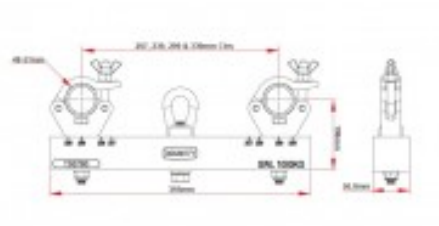

SILUJ - www.siluj.net

Siluj Iluminación S.L. | Calle La Raya 110, Pl.Trobajo del Camino, 24010 León, Spain. - Tfno: +34 987 261 335 - Fax: +34 987 263 860

El color y las imágenes contenidas en este folleto no son necesariamente representativos de los colores reales. Las especificaciones están sujetas a cambios sin previo aviso.