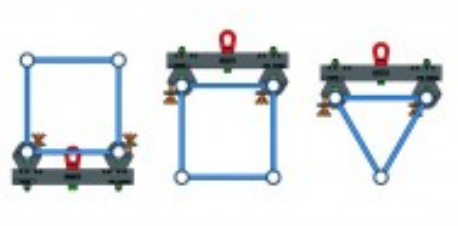

SILUJ - www.siluj.net

Siluj Iluminación S.L. | Calle La Raya 110, Pl.Trobajo del Camino, 24010 León, Spain. - Tfno: +34 987 261 335 - Fax: +34 987 263 860

El color y las imágenes contenidas en este folleto no son necesariamente representativos de los colores reales. Las especificaciones están sujetas a cambios sin previo aviso.