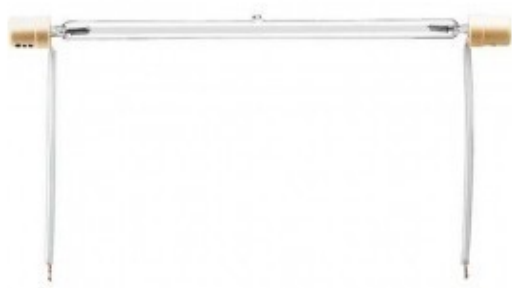

LAMPARA FLASH XOP-15-OF1500 DR.F.(RD208/2005)

Lámpara flash XOP-15 1500

- Este modelo de lámpara es muy utilizado en pantallas de flash de gran luminosidad en el sector del entretenimiento, orquestas, discotecas, efectos especiales, etc.
- Lámpara específica para Atomic 3000.
- No incluye el cable de wolframio.

Referencia 003-13031

Unidad: Precio por 1 Pieza
Embalaje completo: 1 Unidad
Potencia: 1500W
Base: Cable
Temperatura de color: 5600K
Gama: Lámparas Flash

Características

- Marca: Dr.Fis / Philips
- Potencia: 1000W
- Tensión: 100V
- Modelo: XOP15
- Intensidad: 10,7 A
- Base: Redonda con cable
- Horas de vida: 1000 horas
- Diámetro: 12 mm
- Largo: 395 mm
- Lámpara específica para Atomic 3000
- No incluye el cable de wolframio