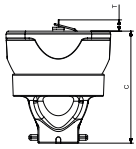

Datos del producto

Información general		Operativos y eléctricos	
Posición de funcionamiento	UNIVERSAL [Cualquiera o universal (U)]	Consumo de energía	550 W
Fallos vida útil hasta 50 % (nom.)	1.500 hora(s)		
Datos técnicos de la luz		Controles y regulación	
Código de color	2	Regulable	Si
Flujo luminoso	26.000 lm		
Coordenada X de cromacidad (Nom)	297	Mecánicos y de carcasa	
Coordenada Y de cromacidad (Nom)	303	Peso neto (pieza)	108,000 g
Temperatura de color correlacionada (nom.)	8000 K		
Longitud de arco O (nom.)	1,4 mm	Datos de producto	
		Nombre de producto del pedido	MSD Platinum 25 R 1CT/8
		Nombre completo del producto	MSD Platinum 25 R 1CT/8
		Full EOC	871869961403400

Product	D (max)	O	C (max)
MSD Platinum 25 R 1CT/8	54,5 mm	1,4 mm	60 mm

Datos fotométricos

Spectral Power Distribution Colour - MSD Platinum 25 R 1CT/8