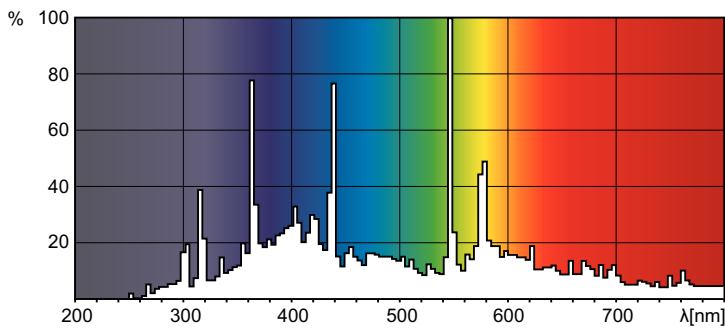

Datos del producto

Información general		Operativos y eléctricos	
Posición de funcionamiento	UNIVERSAL [Cualquiera o universal (U)]	Consumo de energía	550 W
Fallos vida útil hasta 50 % (nom.)	1.500 hora(s)		
Datos técnicos de la luz		Controles y regulación	
Código de color	2	Regulable	Si
Flujo luminoso	26.000 lm		
Coordenada X de cromacidad (Nom)	297	Mecánicos y de carcasa	
Coordenada Y de cromacidad (Nom)	303	Peso neto (pieza)	108,000 g
Temperatura de color correlacionada (nom.)	8000 K		
Longitud de arco O (nom.)	1,4 mm	Datos de producto	
		Nombre de producto del pedido	MSD Platinum 25 R 1CT/8
		Nombre completo del producto	MSD Platinum 25 R 1CT/8
		Full EOC	871869961403400

Product	D (max)	O	C (max)
MSD Platinum 25 R 1CT/8	54,5 mm	1,4 mm	60 mm

Datos fotométricos

Spectral Power Distribution Colour - MSD Platinum 25 R 1CT/8