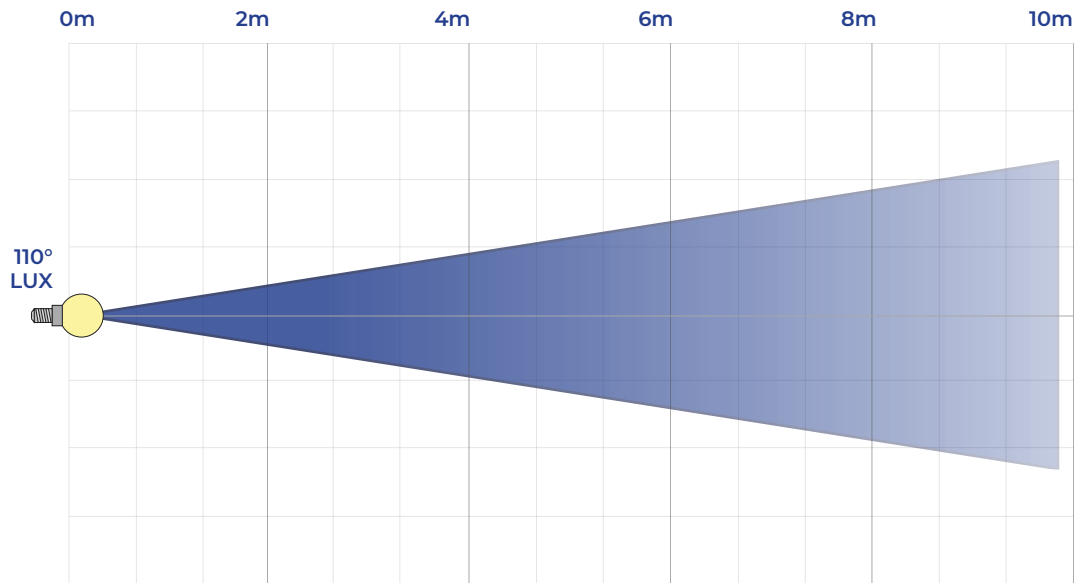

# NEPTUNE 400 IP65

PHOTOMETRICS

TRITON BLUE

Illumination (lux)	2m	4m	6m	8m	10m
2700K	3728lx	932lx	414lx	233lx	149lx
3200K	3824lx	956lx	425lx	239lx	153lx
4000K	3896lx	974lx	433lx	244lx	156lx
5000K	3964lx	991lx	440lx	248lx	159lx
5600K	3940lx	985lx	438lx	246lx	158lx
6000K	3916lx	979lx	435lx	245lx	157lx
R	1356lx	339lx	151lx	85lx	54lx
G	2104lx	526lx	234lx	132lx	84lx
B	552lx	138lx	61lx	35lx	22lx