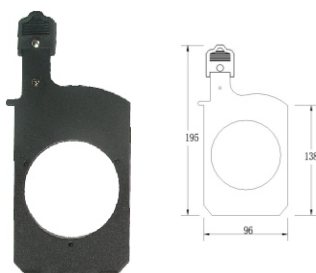

ROTAGOBOS PARA LA SERIE PROFILE Y LA SERIE ZOOM

Ejemplo de colación del Rotagobos en un Recorte serie Profile

Triton Studio ha diseñado un accesorio muy útil para aplicaciones donde se precise una rotación de gobos sin necesidad de utilizar líneas DMX, mesas de control, etc. Fácil y rápido de instalar, va alojado donde se coloca el portagobos. Se instala el gobo que queremos que gire, se introduce en la ranura para gobos de los proyectores, se le da alimentación y solo basta accionar el potenciómetro superior para que comience a girar. Disponemos de dos modelos diferentes, uno para la serie Zoom y otro para la serie Profile.

ACCESORIOS SERIE PROFILE

Rotagobos para la serie Profile.
 Diámetro interno del Gobo 45 mm,
 diámetro externo 66 mm.
 Alimentación 220v/50Hz

Iris para la serie Profile, con una apertura y cierre desde, 74 mm a 5 mm.

Porta gobos para la serie Profile.
 Diámetro interno del gobo 63 mm,
 diámetro externo 83 mm.

ACCESORIOS SERIE ZOOM

Rotagobos para la serie Zoom.
 Diámetro interno del Gobo 63 mm,
 diámetro externo 85 mm.
 Alimentación 220v/50Hz

Iris para la serie Zoom, con una apertura y cierre desde, 44 mm a 14 mm.

Porta gobos para la serie Zoom.
 Diámetro interno del gobo 45 mm,
 diámetro externo 64,5 mm.

FLIGHTCASE PARA LA SERIE PROFILE, ZOOM Y PAR STUDIO