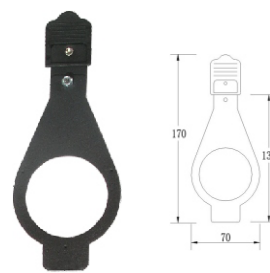

ACCESORIOS SERIE PROFILE

Rotagobos para la serie Profile.
 Diámetro interno del Gobo 45 mm,
 diámetro externo 66 mm.
 Alimentación 220v/50Hz

Iris para la serie Profile, con una apertura y cierre desde, 74 mm a 5 mm.

Porta gobos para la serie Profile.
 Diámetro interno del gobo 63 mm,
 diámetro externo 83 mm.

ACCESORIOS SERIE ZOOM

Rotagobos para la serie Zoom.
 Diámetro interno del Gobo 63 mm,
 diámetro externo 85 mm.
 Alimentación 220v/50Hz

Iris para la serie Zoom, con una apertura y cierre desde, 44 mm a 14 mm.

Porta gobos para la serie Zoom.
 Diámetro interno del gobo 45 mm,
 diámetro externo 64,5 mm.

FLIGHTCASE PARA LA SERIE PROFILE, ZOOM Y PAR STUDIO