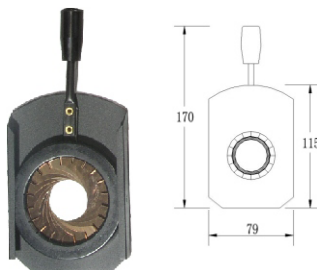

ROTAGOBOS PARA LA SERIE PROFILE Y LA SERIE ZOOM

Ejemplo de colación del Rotagobos en un Recorte serie Profile

Triton Studio ha diseñado un accesorio muy útil para aplicaciones donde se precise una rotación de gobos sin necesidad de utilizar líneas DMX, mesas de control, etc. Fácil y rápido de instalar, va alojado donde se coloca el portagobos. Se instala el gobo que queremos que gire, se introduce en la ranura para gobos de los proyectores, se le da alimentación y solo basta accionar el potenciómetro superior para que comience a girar. Disponemos de dos modelos diferentes, uno para la serie Zoom y otro para la serie Profile.

ACCESORIOS SERIE PROFILE

Rotagobos para la serie Profile.
 Diámetro interno del Gobo 45 mm,
 diámetro externo 66 mm.
 Alimentación 220v/50Hz

Iris para la serie Profile, con una apertura y cierre desde, 74 mm a 5 mm.

Porta gobos para la serie Profile.
 Diámetro interno del gobo 63 mm,
 diámetro externo 83 mm.

ACCESORIOS SERIE ZOOM

Rotagobos para la serie Zoom.
 Diámetro interno del Gobo 63 mm,
 diámetro externo 85 mm.
 Alimentación 220v/50Hz

Iris para la serie Zoom, con una apertura y cierre desde, 44 mm a 14 mm.

Porta gobos para la serie Zoom.
 Diámetro interno del gobo 45 mm,
 diámetro externo 64,5 mm.

FLIGHTCASE PARA LA SERIE PROFILE, ZOOM Y PAR STUDIO