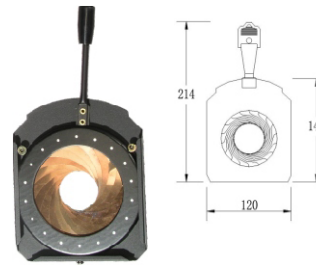

ROTAGOBOS PARA LA SERIE PROFILE Y LA SERIE ZOOM

Ejemplo de colación del Rotagobos en un Recorte serie Profile

Triton Studio ha diseñado un accesorio muy útil para aplicaciones donde se precise una rotación de gobos sin necesidad de utilizar líneas DMX, mesas de control, etc. Fácil y rápido de instalar, va alojado donde se coloca el portagobos. Se instala el gobo que queremos que gire, se introduce en la ranura para gobos de los proyectores, se le da alimentación y solo basta accionar el potenciómetro superior para que comience a girar. Disponemos de dos modelos diferentes, uno para la serie Zoom y otro para la serie Profile.

ACCESORIOS SERIE PROFILE

Rotagobos para la serie Profile.
 Diámetro interno del Gobo 45 mm,
 diámetro externo 66 mm.
 Alimentación 220v/50Hz

Iris para la serie Profile, con una apertura y cierre desde, 74 mm a 5 mm.

Porta gobos para la serie Profile.
 Diámetro interno del gobo 63 mm,
 diámetro externo 83 mm.

ACCESORIOS SERIE ZOOM

Rotagobos para la serie Zoom.
 Diámetro interno del Gobo 63 mm,
 diámetro externo 85 mm.
 Alimentación 220v/50Hz

Iris para la serie Zoom, con una apertura y cierre desde, 44 mm a 14 mm.

Porta gobos para la serie Zoom.
 Diámetro interno del gobo 45 mm,
 diámetro externo 64,5 mm.

FLIGHTCASE PARA LA SERIE PROFILE, ZOOM Y PAR STUDIO