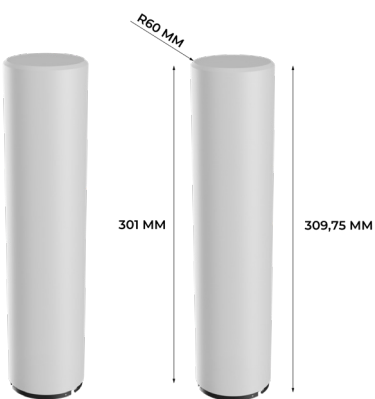

LED TUBE 50 HYDRO B60