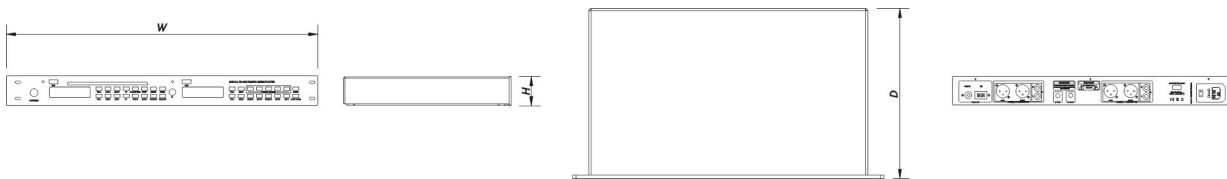

Dimensiones-Peso

Dimensiones (Al x An x Pr)

45 x 480 x 255 mm

14,6 x 10,5 x 1,9 in

Peso Neto

3,4 kg (7,5 lb)

Envío

Dimensiones de Embalaje (H x W x D)

520 x 355 x 117 mm

20,5 x 14,0 x 4,6 in

Peso de Envío

4,1 kg (9,0 lb)

DIMENSIONES

INFORMACIÓN DE PEDIDOS

Modelo

Descripción