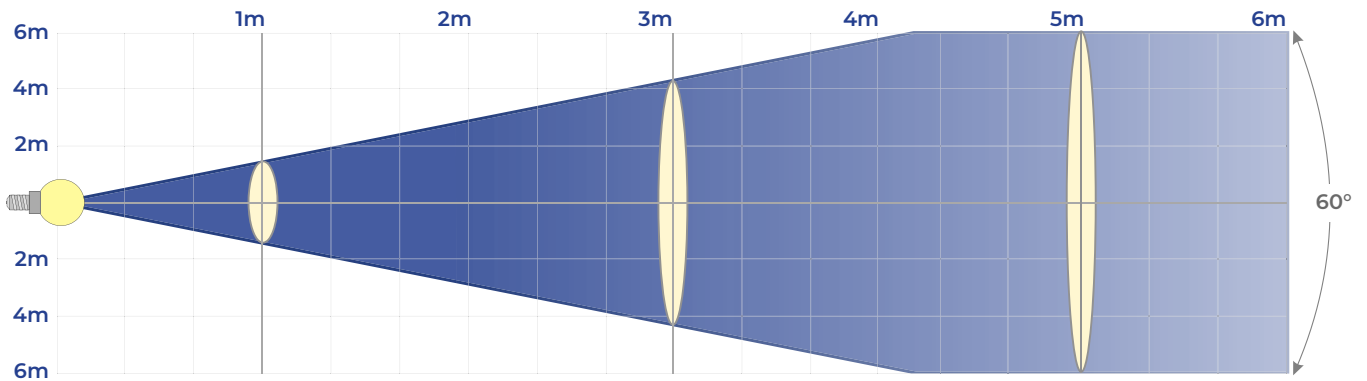

### AQUA FLIGHTCASE

DISTANCE (m)	1.5m (60°)	4.1m (60°)	6.8m (60°)
<b>Lux</b>			
R	824lx	359lx	71lx
G	1600lx	465lx	126lx
B	188lx	85lx	25lx
A	1220lx	442lx	96lx
RGBA	3392lx	1155lx	255lx

DISTANCE (m)	1 m		3 m		5 m	
	Lux60°	Diameter60°	Lux60°	Diameter60°	Lux60°	Diameter60°
R	824lx	1.5 m	359lx	4.1 m	71lx	6.8 m
G	1600lx		465lx		126lx	
B	188lx		85lx		25lx	
A	1220lx		442lx		96lx	
RGBA	3392lx		1155lx		255lx	