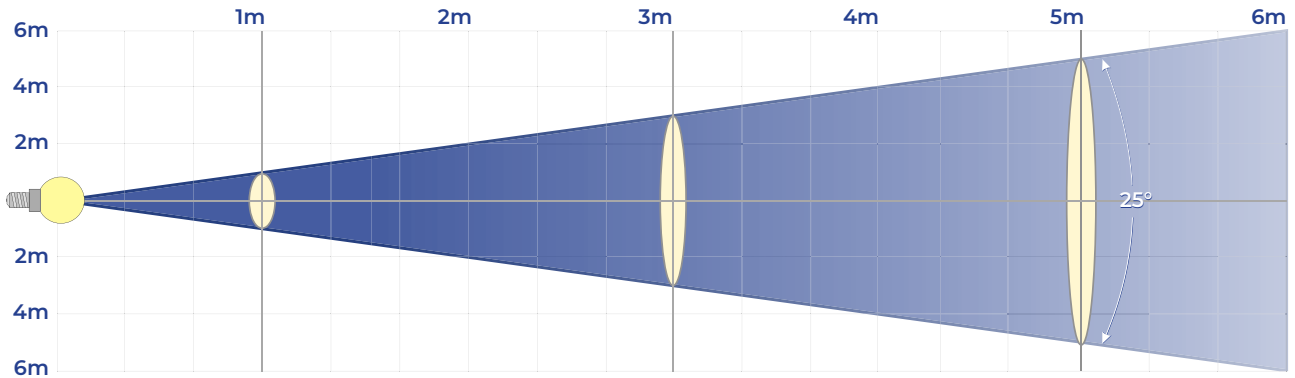

DISTANCE (m)	0.6m (25°)	1.5m (25°)	2.4m (25°)
Lux			
R	5130lx	689lx	247lx
G	7579lx	1015lx	373lx
B	245lx	33lx	12lx
W	10100lx	1356lx	489lx
A	2514lx	326lx	113lx
UV	325lx	43lx	16lx
ALL	16730lx	2302lx	824lx

DISTANCE (m)	1m		3m		5m	
	Lux25°	Diameter25°	Lux25°	Diameter25°	Lux25°	Diameter25°
R	5130lx	0.6m	689lx	1.5m	247lx	2.4m
G	7579lx		1015lx		373lx	
B	245lx		33lx		12lx	
W	10100lx		1356lx		489lx	
A	2514lx		326lx		113lx	
UV	325lx		43lx		16lx	
ALL	16730lx		2302lx		824lx