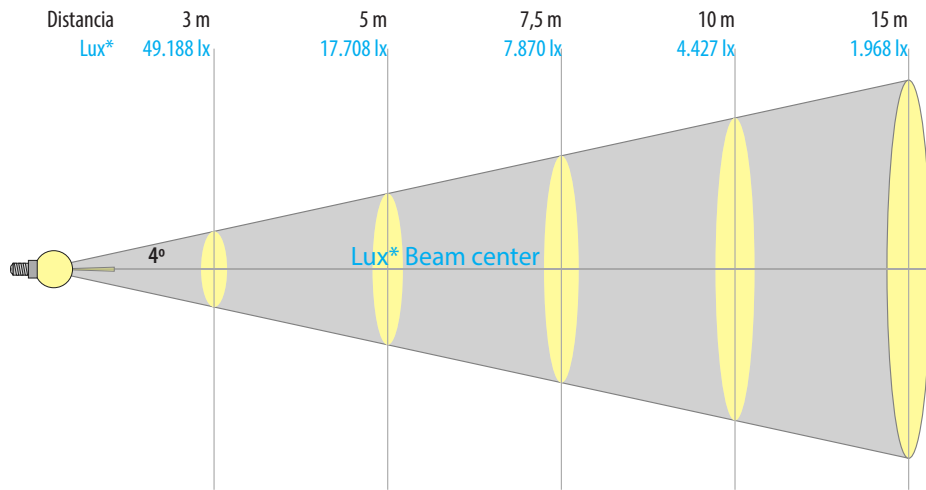

SMALLANGLE -10000K