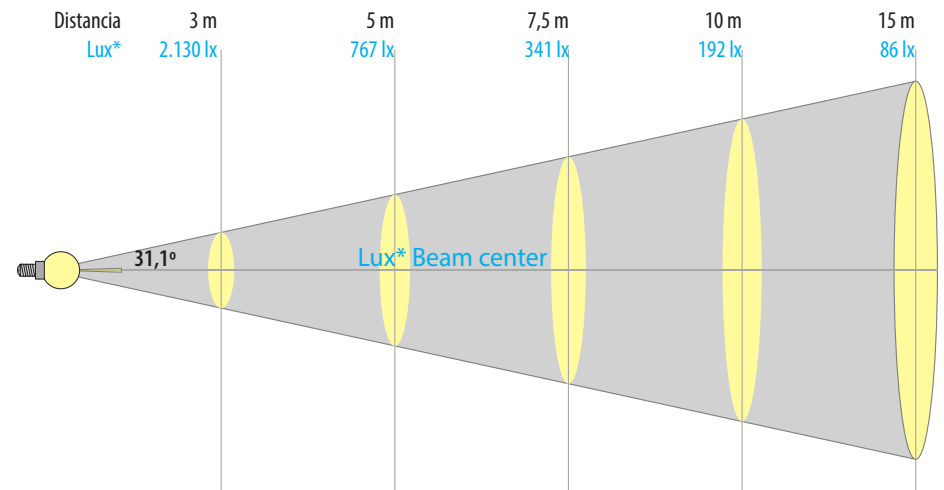

BIGANGLE -10000K

Distance (m)	1 m	2 m	3 m	4 m	5 m	7,5 m	10 m	15 m	20 m
Lux	442.696 lx	110.674 lx	49.188 lx	27.688 lx	17.708 lx	7.870 lx	4.427 lx	1.968 lx	1.107 lx
Beam wid	0,1 m	0,1 m	0,2 m	0,3 m	0,3 m	0,5 m	0,6 m	1 m	1,3 m

Distance (m)	1 m	2 m	3 m	4 m	5 m	7,5 m	10 m	15 m	20 m
Lux	19.170 lx	4.793 lx	2.130 lx	1.198 lx	767 lx	341 lx	192 lx	85 lx	48 lx
Beam wid	0,6 m	1,1 m	1,7 m	2,2 m	2,8 m	4,2 m	5,6 m	8,4 m	11,1 m

Triton Blue - www.triton-blue.com.

Triton Blue es una marca de Silu Iluminación S.L. | Calle La Raya 110, P.I. Trabajo del Camino, 24010 León, Spain. - Tfno: +34 987 261 335 - info@silu.com

El color y las imágenes contenidas en este folleto no son necesariamente representativos de los colores reales. Las especificaciones están sujetas a cambios sin previo aviso.