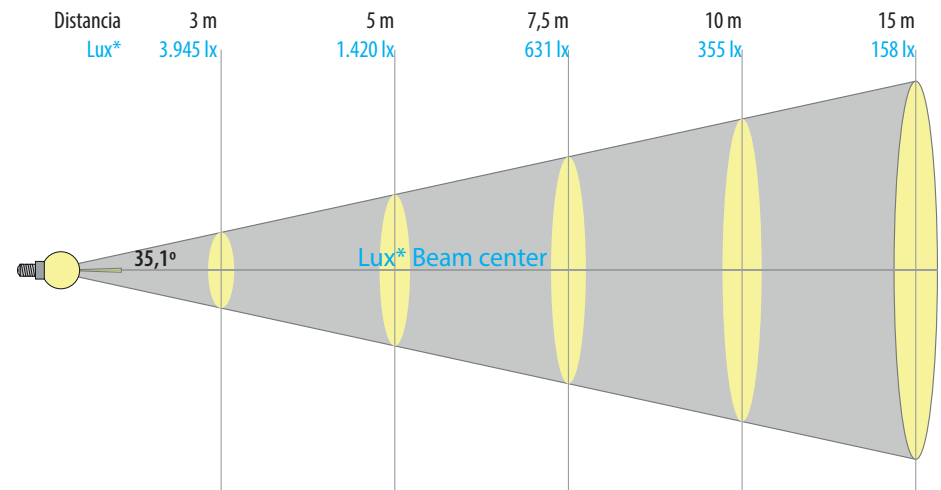

High wide angle

Distance (m)	1 m	2 m	3 m	4 m	5 m	7,5 m	10 m	15 m	20 m
Lux	2267274 lx	566819 lx	251919 lx	141705 lx	90691 lx	40307 lx	22673 lx	10077 lx	5668 lx
Beam wid	0,1 m	0,1 m	0,2 m	0,2 m	0,3 m	0,4 m	0,5 m	0,8 m	1,1 m

Distance (m)	1 m	2 m	3 m	4 m	5 m	7,5 m	10 m	15 m	20 m
Lux	35504 lx	8876 lx	3945 lx	2219 lx	1420 lx	631 lx	355 lx	158 lx	89 lx
Beam wid	0,6 m	1,3 m	1,9 m	2,5 m	3,2 m	4,7 m	6,3 m	9,5 m	12,6 m

Triton Blue - www.triton-blue.com.

Triton Blue es una marca de Silu Iluminación S.L. | Calle La Raya 110, Pl.Trobajo del Camino, 24010 León, Spain. - Tfno: +34 987 261 335 - info@silu.com

El color y las imágenes contenidas en este folleto no son necesariamente representativos de los colores reales. Las especificaciones están sujetas a cambios sin previo aviso.