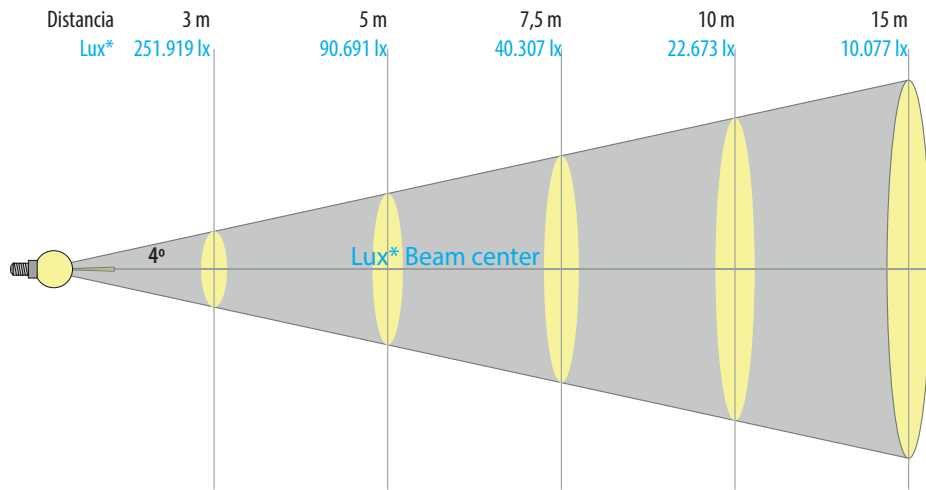

High narrow angle