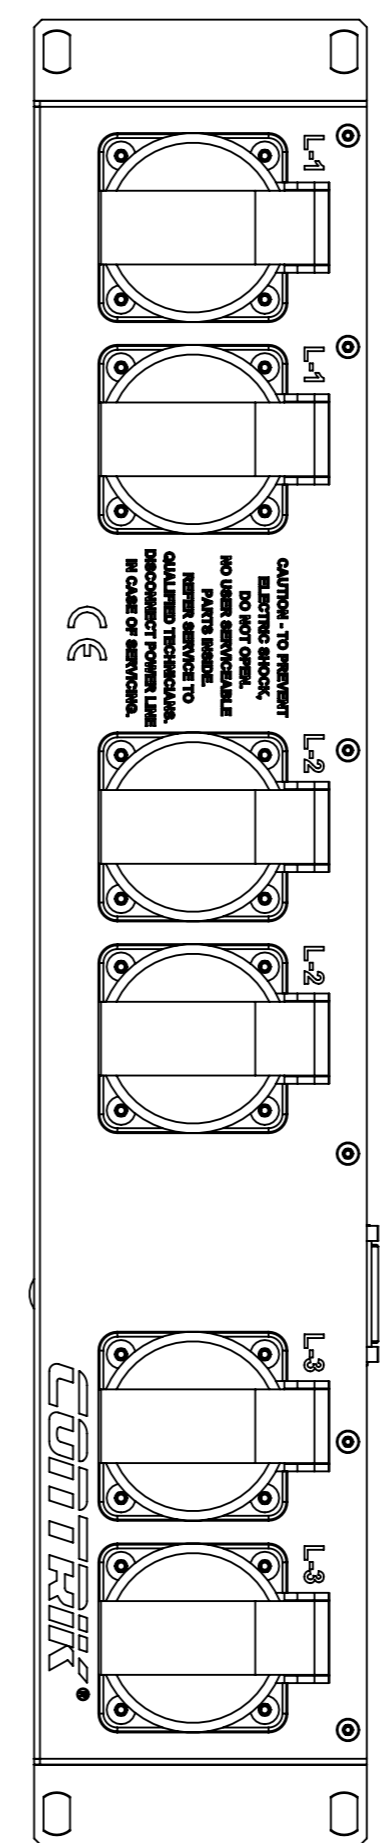

**DETAIL Z**  
MABSTAB 2:1

Sheet Number	Projection	Scale	Format	Tolerancing	
1/1		1:2	A3	ISO 2768-	
	g		cm <sup>2</sup>		cm <sup>3</sup>
Material		Created	Modified	HeBo	28.09.2022
Material addition		Approved	DiRo		28.09.2022
Description	CPR32-C2-F9-CB CEE32A Link, 9xSchuko		ECN Number		
	COTTRIK		Status	FOR FINAL	
	3D Model ID	Document ID	Revision		
	4.1029170	1029170	01		