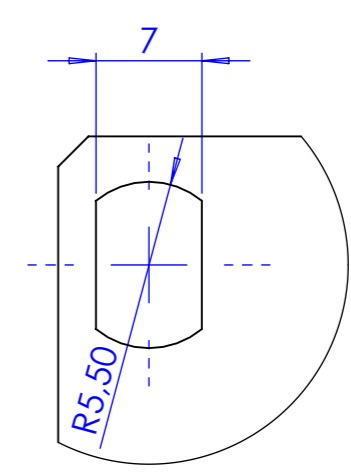

**DETAIL Z**  
MABSTAB 2:1

Sheet Number	Projection	Scale	Format	Tolerancing	
1/1		1:2	A3	ISO 2768-	
	g		cm <sup>2</sup>		cm <sup>3</sup>
Material		Created	Modified	HeBo	28.09.2022
Material addition		Approved	DiRo		28.09.2022
Description	CPR32-C2-F9-CB CEE32A Link, 9xSchuko		ECN Number		
	COTTRIK		Status	FOR FINAL	
	3D Model ID	Document ID	Revision		
	4.1029170	1029170	01		