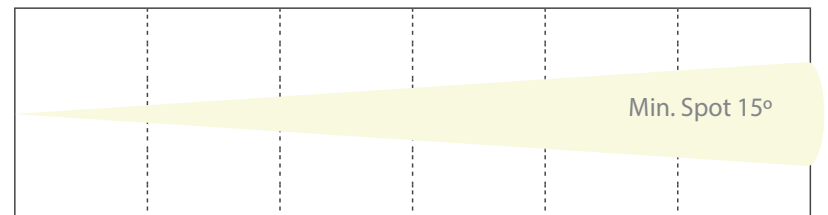

Lens Zoom 25°-50° LENS-2550-60IP

WW (lx)	7070	1530	714	375	252
CW (lx)	8690	1940	872	470	307
Full on (lx)	8080	3877	1830	826	430

Distance (m)	1	2	3	4	5
Spot Diam. (m)	0.44	0.89	1.33	1.77	2.22

Min. Spot 15°

WW (lx)	2720	699	315	180	125
CW (lx)	3430	860	392	233	157
Full on (lx)	3210	819	370	212	148