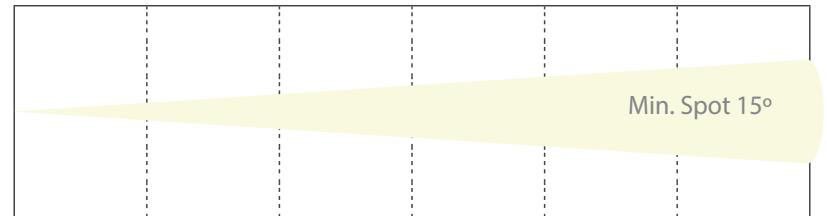

Lens Zoom 15°-30° LENS-1530-60IP

WW (lx)	9820	2370	1070	630	415
CW (lx)	9910	2890	1290	752	506
Full on (lx)	15400	3750	1490	873	560

Distance (m)	1	2	3	4	5
Spot Diam. (m)	0.26	0.67	1.00	1.34	1.67

Min. Spot 15°

WW (lx)	5220	1210	543	314	205
CW (lx)	6444	1470	648	384	251
Full on (lx)	6130	1390	629	364	237