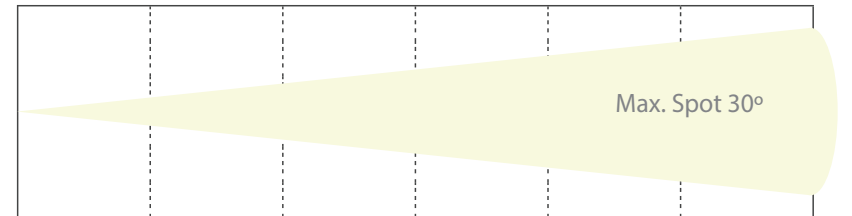

Distance (m)	1	2	3	4	5
Spot Diam. (m)	0.54	1.11	1.66	2.21	2.77

Max. Spot 30°

Max. Spot 30°