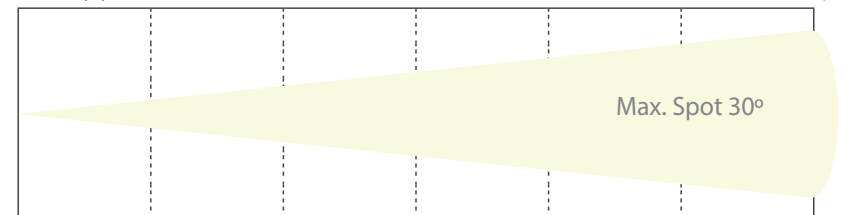

Distance (m)	1	2	3	4	5
Spot Diam. (m)	0.73	1.45	2.18	2.90	3.63

Max. Spot 30°

Max. Spot 30°

Triton Blue - www.triton-blue.com.

Triton Blue es una marca de Silu Iluminación S.L. | Calle La Raya 110, Pl. Trabajo del Camino, 24010 León, Spain. - Tfno: +34 987 261 335 - info@siluj.com

El color y las imágenes contenidas en este folleto no son necesariamente representativos de los colores reales. Las especificaciones están sujetas a cambios sin previo aviso.