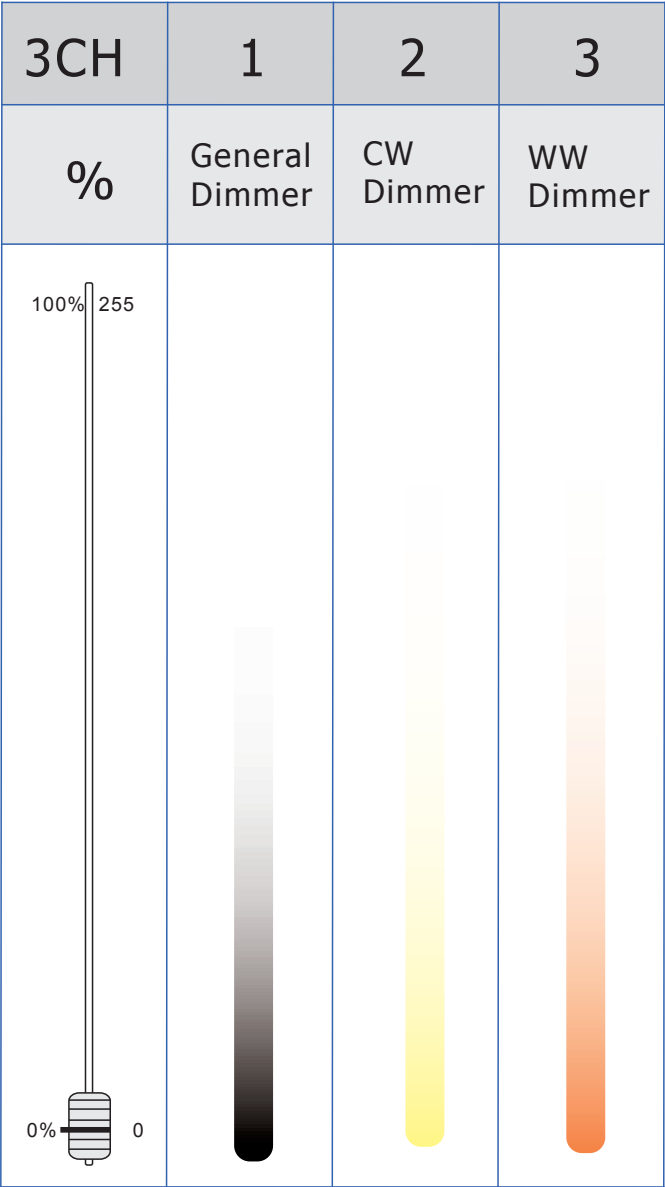

DMX Channel Chart | TR-3256-200 | Triton Blue

Triton Blue - www.triton-blue.com.

Triton Blue es una marca de Siluj Iluminación S.L. | Calle La Raya 110, Pl.Trabajo del Camino, 24010 León, Spain. - Tfno: +34 987 261 335
El color y las imágenes contenidas en este folleto no son necesariamente representativos de los colores reales. Las especificaciones están sujetas a cambios sin previo aviso.