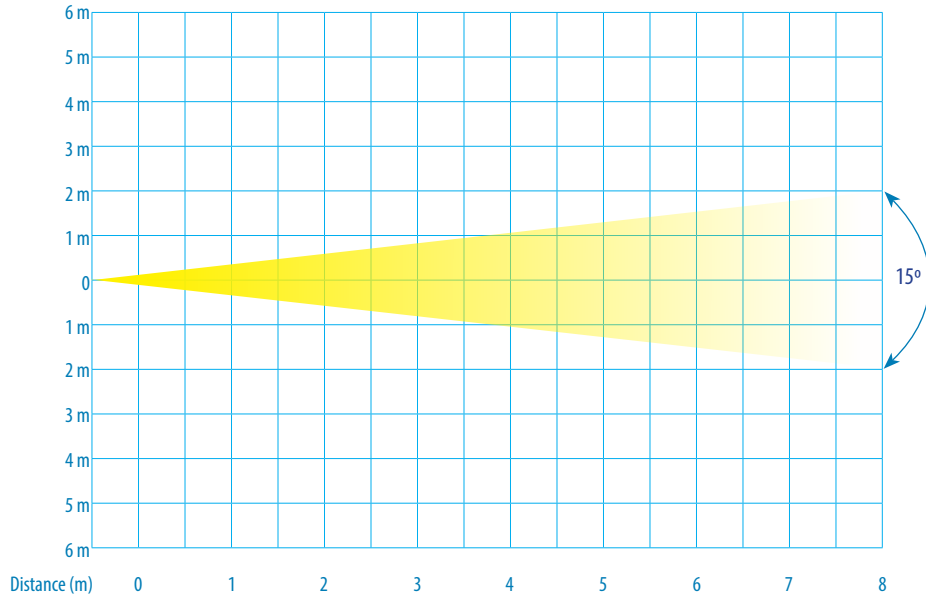

LUX Chart | FR-3200-200 | Triton-Blue

	3.200 k	35.653	9.511	2.396	1.125	618
	4.500 k	38.061	10.717	2.645	1.197	631
Lux	5.600 k	46.272	11.432	2.918	1.315	135

Distance (m)	1 m	2 m	4 m	6 m	8 m
Lens 15°	Lux	Lux	Lux	Lux	Lux
3200°K. CRI: ≥97Ra	35.653 lx	9.511 lx	2.396 lx	1.125 lx	618 lx
4.500°K. CRI: ≥97Ra	38.061 lx	10.717 lx	2.645 lx	1.197 lx	631 lx
5.600°K. CRI: ≥97Ra	46.272 lx	11.432 lx	2.918 lx	1.315 lx	135 lx

	3.200 k	11.325	3.260	841	837	215
	4.500 k	13.621	3.605	870	431	220
Lux	5.600 k	13.356	3.713	937	490	258

Distance (m)	1 m	2 m	4 m	6 m	8 m
Lens 60°	Lux	Lux	Lux	Lux	Lux
3200°K. CRI: ≥97Ra	11.325 lx	3.260 lx	841 lx	837 lx	215 lx
4.500°K. CRI: ≥97Ra	13.621 lx	3.605 lx	870 lx	431 lx	220 lx
5.600°K. CRI: ≥97Ra	13.356 lx	3.713 lx	937 lx	490 lx	258 lx