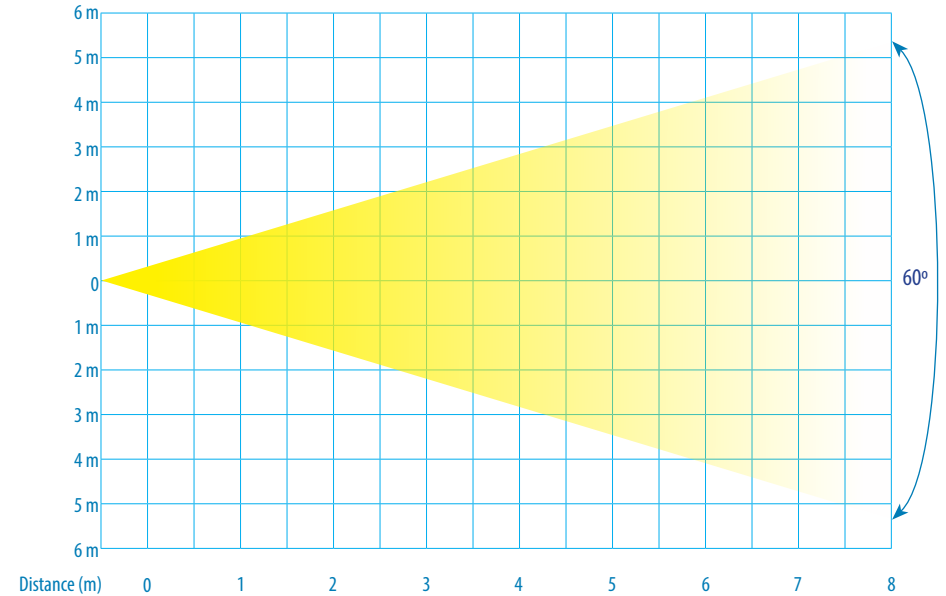

LUX Chart | FR-3200-200 | Triton-Blue

	3.200 k	35.653	9.511	2.396	1.125	618
	4.500 k	38.061	10.717	2.645	1.197	631
Lux	5.600 k	46.272	11.432	2.918	1.315	135

Distance (m)	1 m	2 m	4 m	6 m	8 m
Lens 15°	Lux	Lux	Lux	Lux	Lux
3200°K. CRI: ≥97Ra	35.653 lx	9.511 lx	2.396 lx	1.125 lx	618 lx
4.500°K. CRI: ≥97Ra	38.061 lx	10.717 lx	2.645 lx	1.197 lx	631 lx
5.600°K. CRI: ≥97Ra	46.272 lx	11.432 lx	2.918 lx	1.315 lx	135 lx

	3.200 k	11.325	3.260	841	837	215
	4.500 k	13.621	3.605	870	431	220
Lux	5.600 k	13.356	3.713	937	490	258

Distance (m)	1 m	2 m	4 m	6 m	8 m
Lens 60°	Lux	Lux	Lux	Lux	Lux
3200°K. CRI: ≥97Ra	11.325 lx	3.260 lx	841 lx	837 lx	215 lx
4.500°K. CRI: ≥97Ra	13.621 lx	3.605 lx	870 lx	431 lx	220 lx
5.600°K. CRI: ≥97Ra	13.356 lx	3.713 lx	937 lx	490 lx	258 lx