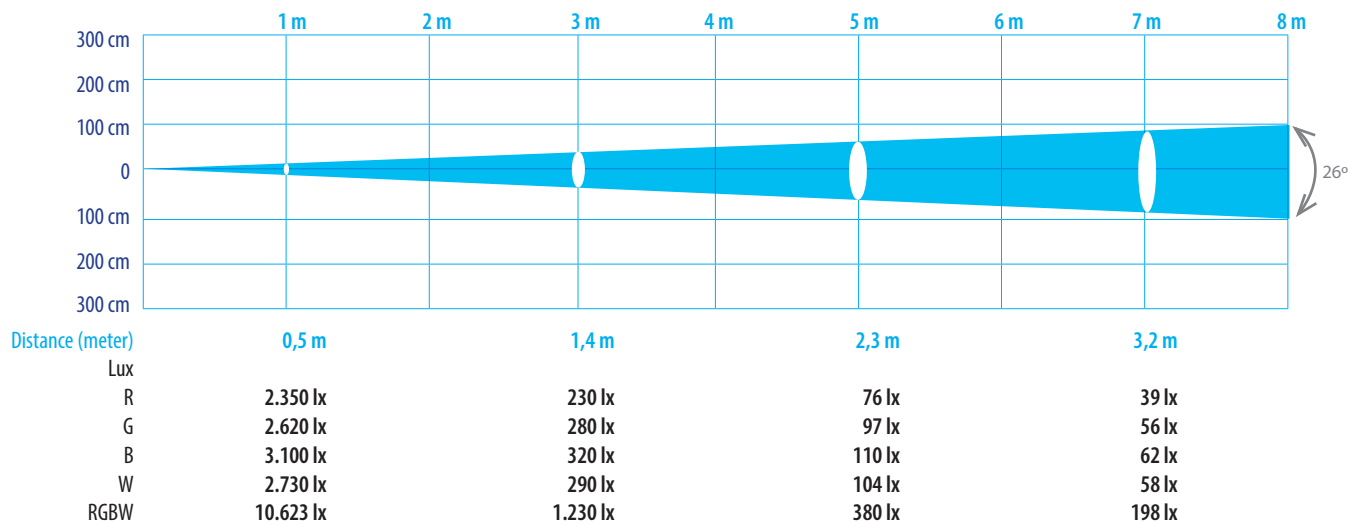

PHOTOMETRY | Q-SPOT200 | Triton-Blue

Distance (m)	1 m		3 m		5 m		7 m	
	Lux	Diameter	Lux	Diameter	Lux	Diameter	Lux	Diameter
R	2.350 lx	0,5 m	230 lx	1,4 m	76 lx	2,3 m	39 lx	3,2 m
G	2.620 lx		280 lx		97 lx		56 lx	
B	3.100 lx		320 lx		110 lx		62 lx	
W	2.730 lx		290 lx		104 lx		58 lx	
RGBW	10.623 lx		1.230 lx		380 lx		198 lx	

Triton Blue - www.triton-blue.com.

Triton Blue es una marca de Siluj Iluminación S.L. | Calle La Raya 110, P.I. Trabajo del Camino, 24010 León, Spain. - Tfno: +34 987 261 335 - info@siluj.com

El color y las imágenes contenidas en este folleto no son necesariamente representativos de los colores reales. Las especificaciones están sujetas a cambios sin previo aviso.