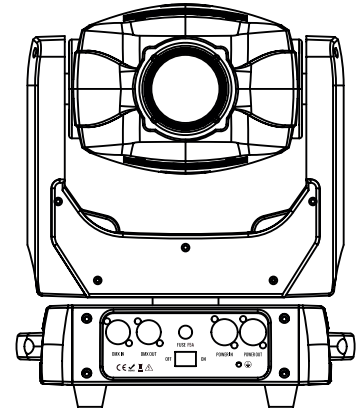

Q-SPOT200 DMX Chart

18 Ch	23 Ch	DMX Value	Functions
1	1	000-255	Pan 0-540°
	2	000-255	Pan Fine
2	3	000-255	Tilt 0-540°
	4	000-255	Tilt fine
3	5	000-255	Pan/Tilt speed from fast to slow
4	6	000-255	Dimmer 0-100% (Spot)
5	7	<b>Strobo</b>	
		000-003	Strobe open
		004-099	Fade strobe slow to fast
		100-149	Pluse strobe slow to fast
		150-199	Fade In strobe slow to fast
		200-249	Rand strobe slow to fast
		250-255	Strobe open
6	8	<b>Color</b>	
		000-009	White
		010-019	White + Color 1
		020-029	Color 1
		030-039	Color 1 + Color 2
		040-049	Color 2
		050-059	Color 2 + Color 3
		060-069	Color 3
		070-079	Color 3 + Color 4
		080-089	Color 4
		090-099	Color 4 + Color 5
		100-109	Color 5
		110-119	Color 5 + Color 6
		120-129	Color 6
		130-139	Color 6 + Color 7
		140-149	Color 7
		150-159	Color 7 + Color 8
		160-169	Color 8
		170-179	Color 8 + Color 9
		180-216	Clockwise rotation fast to slow
		217-218	Stop
219-255	Counter-clockwise rotation slow to fast		
7	9	<b>Static Gobo</b>	
		000-009	Open
		010-019	Gobo 1
		020-029	Gobo 2
		030-039	Gobo 3
		040-049	Gobo 4
		050-059	Gobo 5
		060-069	Gobo 6
		070-079	Gobo 7
		080-089	Gobo 8
		090-099	Gobo 9
		100-153	Clockwise rotation fast to slow
		154-156	Stop
		157-210	Counter-clockwise rotation slow to fast
		211-215	Gobo 1 shaking slow to fast
		216-220	Gobo 2 shaking slow to fast
		221-225	Gobo 3 shaking slow to fast
		226-230	Gobo 4 shaking slow to fast
		231-235	Gobo 5 shaking slow to fast
		236-240	Gobo 6 shaking slow to fast
		241-245	Gobo 7 shaking slow to fast
246-250	Gobo 8 shaking slow to fast		
251-255	Gobo 9 shaking slow to fast		