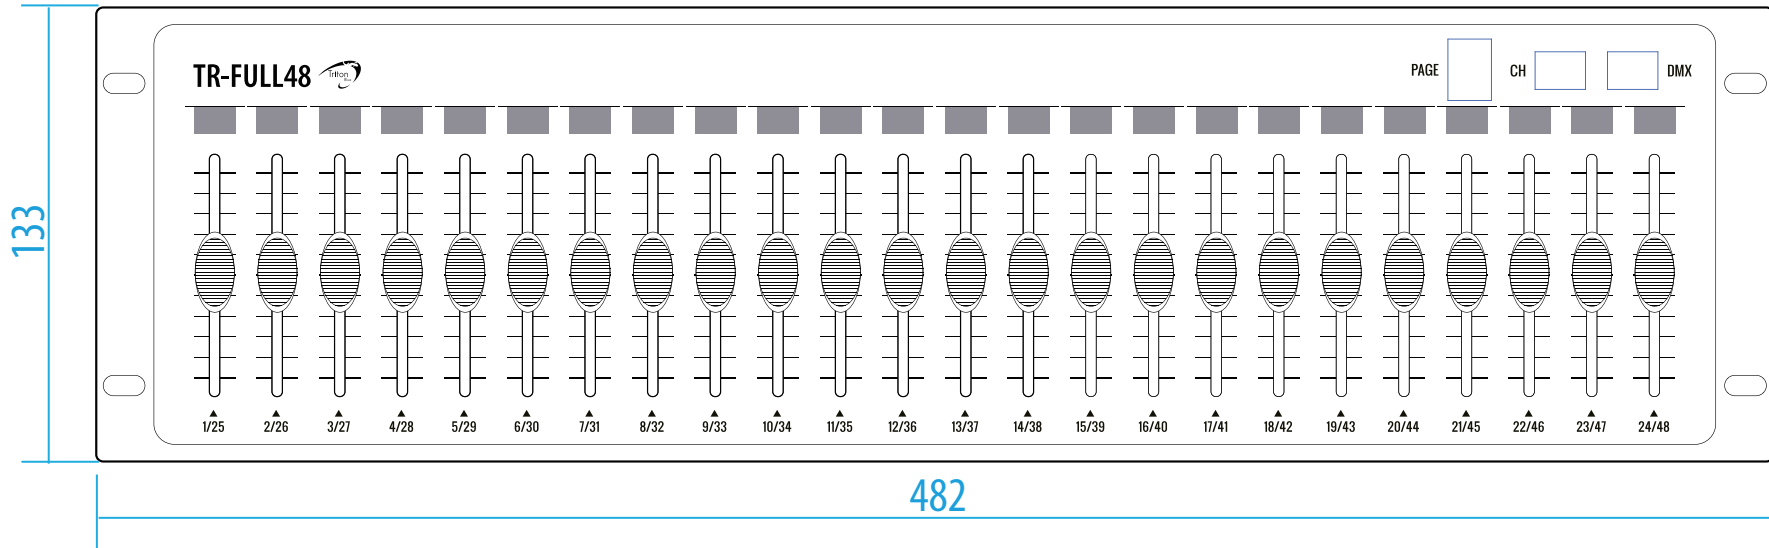

# Measures | TR-FULL48 | Triton Blue

Triton Blue - [www.triton-blue.com](http://www.triton-blue.com).

Triton Blue es una marca de Siluj Iluminación S.L. | Calle La Raya 110, Pl.Trabajo del Camino, 24010 León, Spain. - Tfno: +34 987 261 335