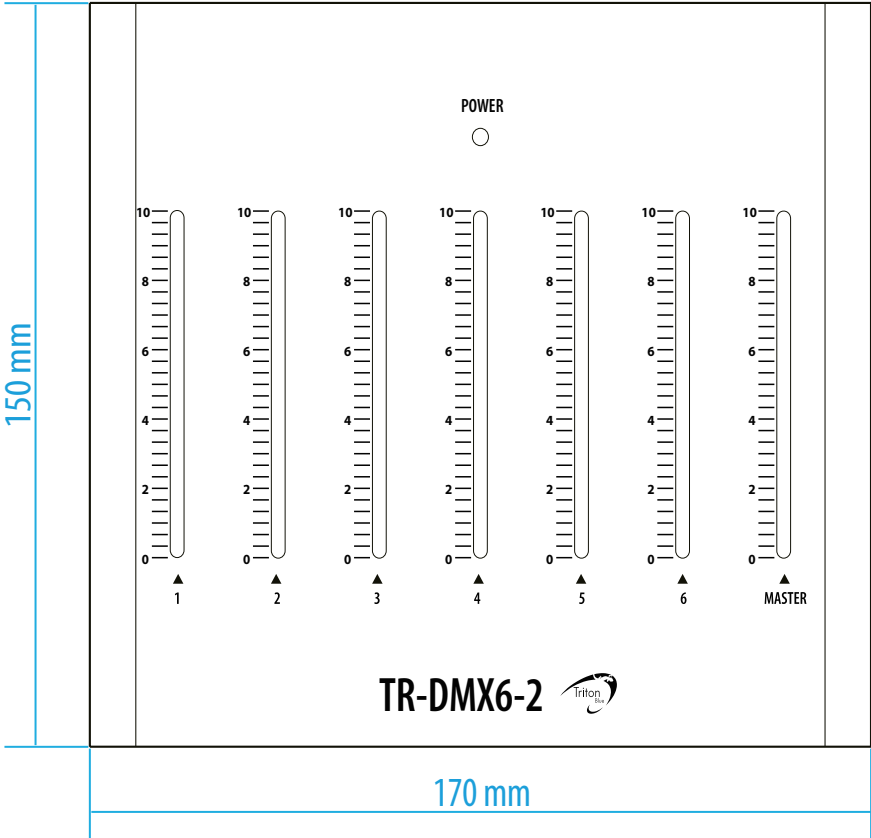

Measures | TR-DMX6-2 | Triton Blue

Triton Blue - www.triton-blue.com.

Triton Blue es una marca de Siluj Iluminación S.L. | Calle La Raya 110, Pl.Trabajo del Camino, 24010 León, Spain. - Tfno: +34 987 261 335
El color y las imágenes contenidas en este folleto no son necesariamente representativos de los colores reales. Las especificaciones están sujetas a cambios sin previo aviso.