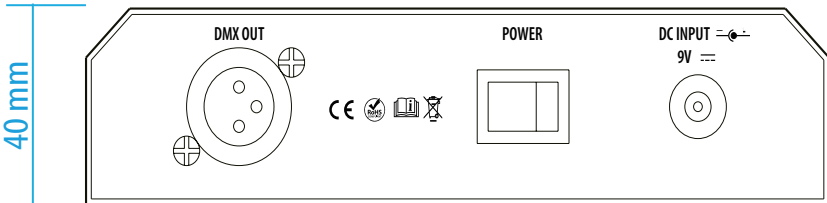

Measures | TR-DMX6-2 | Triton Blue

Triton Blue - www.triton-blue.com.

Triton Blue es una marca de Siluj Iluminación S.L. | Calle La Raya 110, Pl.Trabajo del Camino, 24010 León, Spain. - Tfno: +34 987 261 335
El color y las imágenes contenidas en este folleto no son necesariamente representativos de los colores reales. Las especificaciones están sujetas a cambios sin previo aviso.