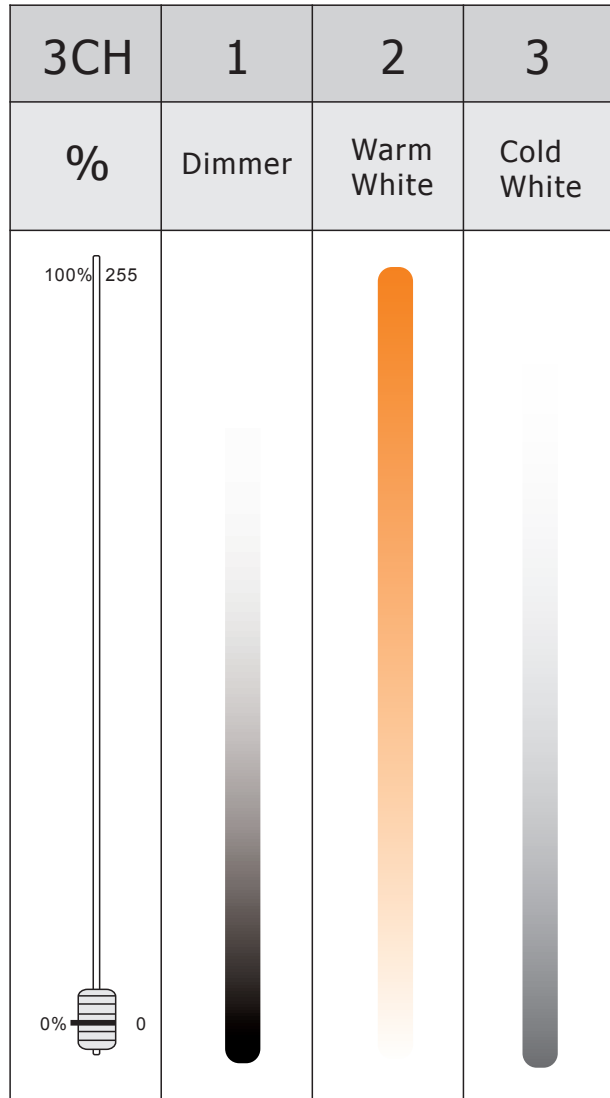

# DMX Channel Chart | TR-3256-300 | Triton Blue

## Direct-CH Mode

## Color Temp.-CH Mode