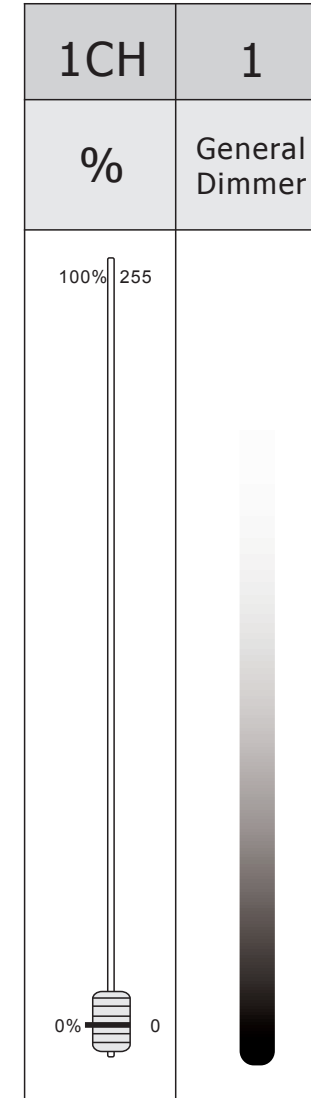

Brightness-CH Mode

Triton Blue - www.triton-blue.com.

Triton Blue es una marca de Siluj Iluminación S.L. | Calle La Raya 110, Pl.Trabajo del Camino, 24010 León, Spain. - Tfno: +34 987 261 335

El color y las imágenes contenidas en este folleto no son necesariamente representativos de los colores reales. Las especificaciones están sujetas a cambios sin previo aviso.