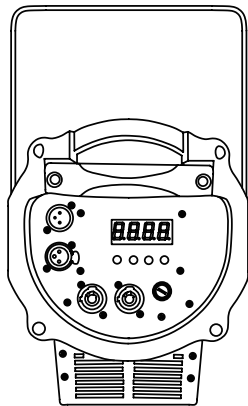

295

470

392

T160Z-PC-3200

Reference / Referencia

Size / Tamaño

Net weight / Peso neto

T160Z-PC-3200

470 x 392 x 295 mm

EAN Code / Código EAN