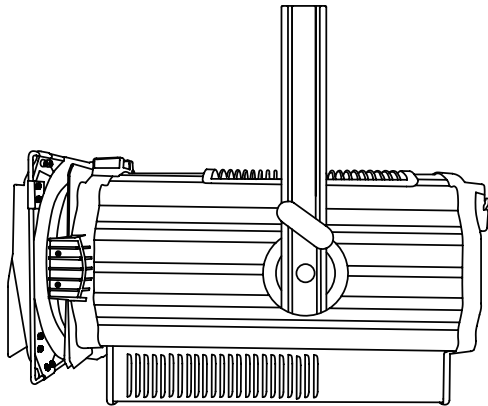

295

470

392

T160Z-PC-3200

Reference / Referencia

Size / Tamaño

Net weight / Peso neto

T160Z-PC-3200

470 x 392 x 295 mm

EAN Code / Código EAN