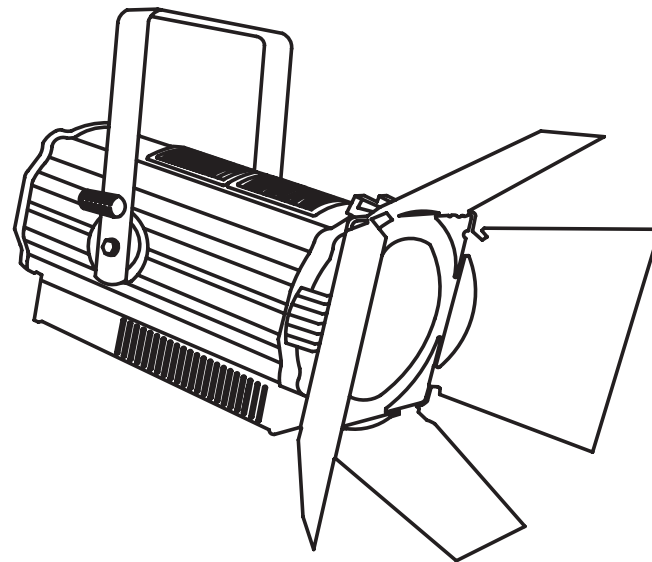

295

470

392

T160Z-PC-3200

Reference / Referencia

Size / Tamaño

Net weight / Peso neto

T160Z-PC-3200

470 x 392 x 295 mm

EAN Code / Código EAN