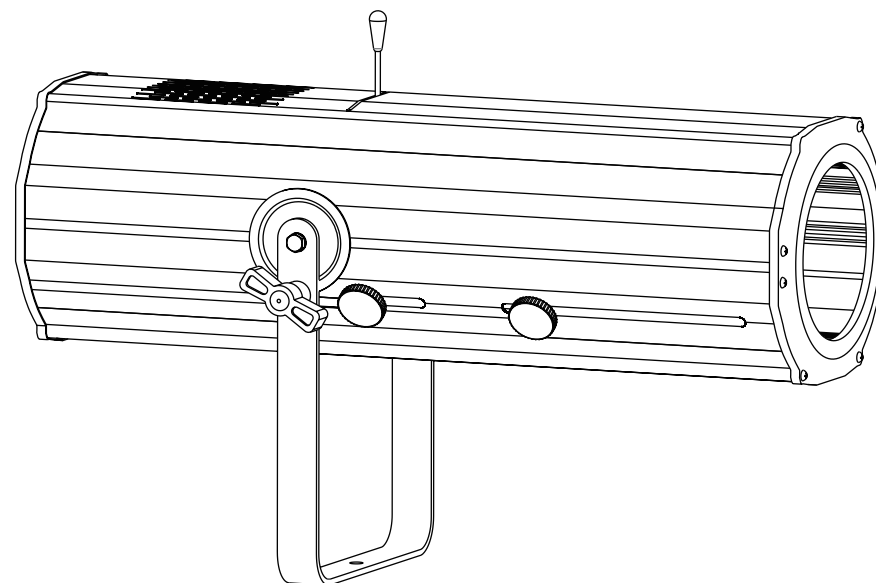

310

730

430

**T-FOLLOW-330**

Reference / Referencia

Size / Tamaño

Net weight / Peso neto

**T-FOLLOW-330**

**730 x 430 x 310 mm**

**9,5 kg**

EAN Code / Código EAN