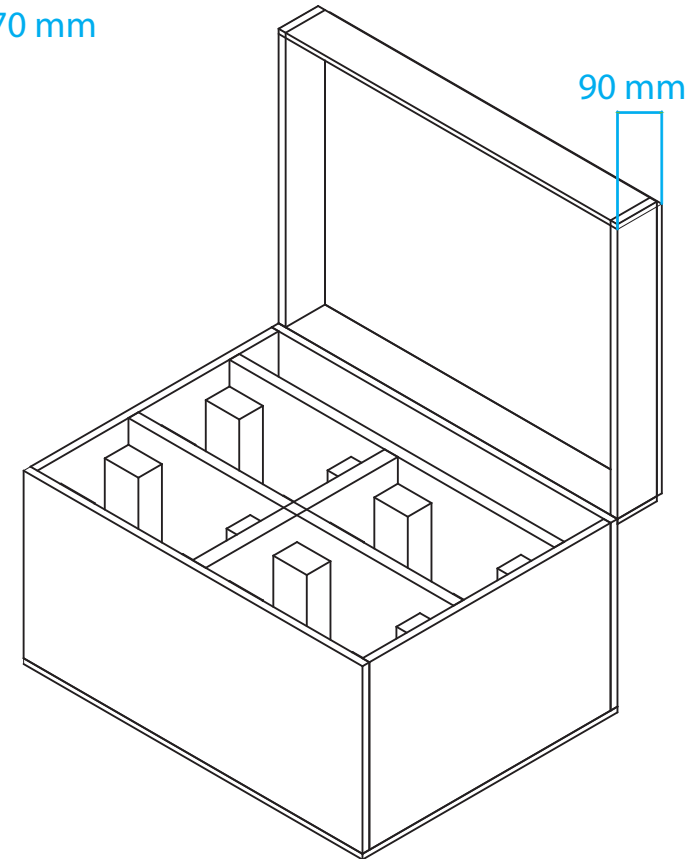

570 mm

90 mm

### FLIGHTCASE PARA 4 CABEZAS MÓVILES TRITON BLUE TIPO Q-M00712

Código	Tamaño	Peso neto
Q-F00001	690 x 520 x 570 mm	26 kg