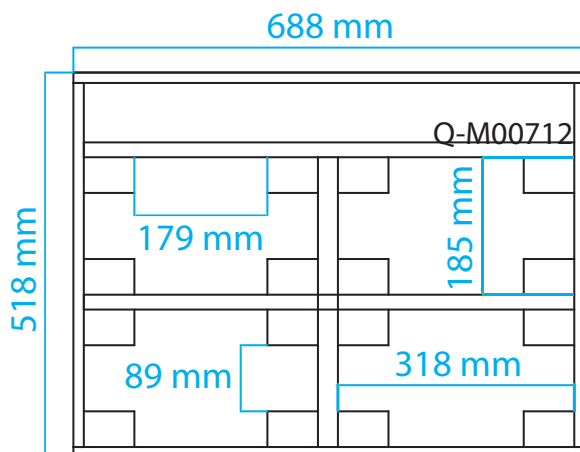

570 mm

90 mm

### FLIGHTCASE PARA 4 CABEZAS MÓVILES TRITON BLUE TIPO Q-M00712

Código	Tamaño	Peso neto
Q-F00001	690 x 520 x 570 mm	26 kg