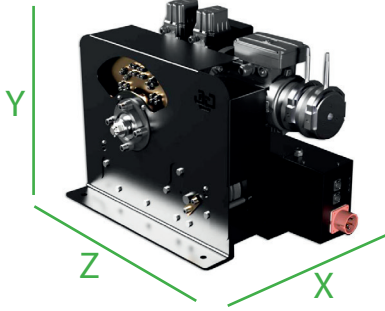

STAGEHAND¹⁷²⁰⁶

PILEWIND WINCH

Opciones STAGEHAND

Código	WLL	Número líneas	Velocidad (m/s)	Recorrido (m)	Diametro (mm)	Peso Propio	Potencia (Kw)	Med. X (mm)	Med. Y (mm)	Med. Z (mm)	Espaciado A (mm)	Espaciado B (mm)
JCJ-PW+300-3	300	3	0,2	14	5	123	1.1	763	537	467	488	244
JCJ-PW+300-4	300	4	0,2	14	5	129	1,1	763	537	467	488	244
JCJ-PW+300-5	300	5	0,2	14	5	136	1.1	763	537	467	488	244
JCJ-PW+300-6	300	6	0,2	14	5	143	1.1	763	537	467	488	244
JCJ-PW+500-3	500	3	0,2	12	6	159	1.85	802	601	685	706	353
JCJ-PW+500-4	500	4	0,2	12	6	166	1.85	802	601	685	706	353
JCJ-PW+500-5	500	5	0,2	12	6	173	1.85	802	601	685	706	353
JCJ-PW+500-6	500	6	0,2	12	6	180	1.85	802	601	685	706	353
JCJ-PW+700-3	700	3	0,2	12	6	194	2.2	888	641	515	536	268
JCJ-PW+700-4	700	4	0,2	12	6	200	2.2	888	641	515	536	268
JCJ-PW+700-5	700	5	0,2	12	6	207	2.2	888	641	515	536	268
JCJ-PW+700-6	700	6	0,2	12	6	214	2.2	888	641	515	536	268
JCJ-PW+1000-3	1000	3	0,08	12	6	206	1.5	988	706	506	526	263
JCJ-PW+1000-4	1000	4	0,08	12	6	212	1.5	988	706	506	526	263
JCJ-PW+1000-5	1000	5	0,08	12	6	219	1.5	988	706	506	526	263
JCJ-PW+1000-6	1000	6	0,08	12	6	226	1.5	988	706	506	526	263
JCJ-PW+300-3-T	250	3	0,2	22	5	128	1.1	763	537	467	488	244
JCJ-PW+300-4-T	250	4	0,2	22	5	134	1.1	763	537	467	488	244
JCJ-PW+300-5-T	250	5	0,2	22	5	141	1.1	763	537	467	488	244
JCJ-PW+300-6-T	250	6	0,2	22	5	148	1.1	763	537	467	488	244
JCJ-PW+500-3-T	450	3	0,2	18	6	164	1.85	802	601	685	706	353
JCJ-PW+500-4-T	450	4	0,2	18	6	171	1.85	802	601	685	706	353
JCJ-PW+500-5-T	450	5	0,2	18	6	178	1.85	802	601	685	706	353
JCJ-PW+500-6-T	450	6	0,2	18	6	185	1.85	802	601	685	706	353
JCJ-PW+700-3-T	650	3	0,2	18	6	199	2.2	888	641	515	536	268
JCJ-PW+700-4-T	650	4	0,2	18	6	205	2.2	888	641	515	536	268
JCJ-PW+700-5-T	650	5	0,2	18	6	212	2.2	888	641	515	536	268
JCJ-PW+700-5-T	650	5	0,2	18	6	212	2.2	888	641	515	536	268
JCJ-PW+700-6-T	650	6	0,2	18	6	219	2.2	888	641	515	536	268
JCJ-PW+1000-3-T	900	3	0,08	18	6	211	1.5	988	706	506	526	263
JCJ-PW+1000-4-T	900	4	0,08	18	6	217	1.5	988	706	506	526	263
JCJ-PW+1000-5-T	900	5	0,08	18	6	224	1.5	988	706	506	526	263
JCJ-PW+1000-6-T	900	6	0,08	18	6	231	1.5	988	706	506	526	263