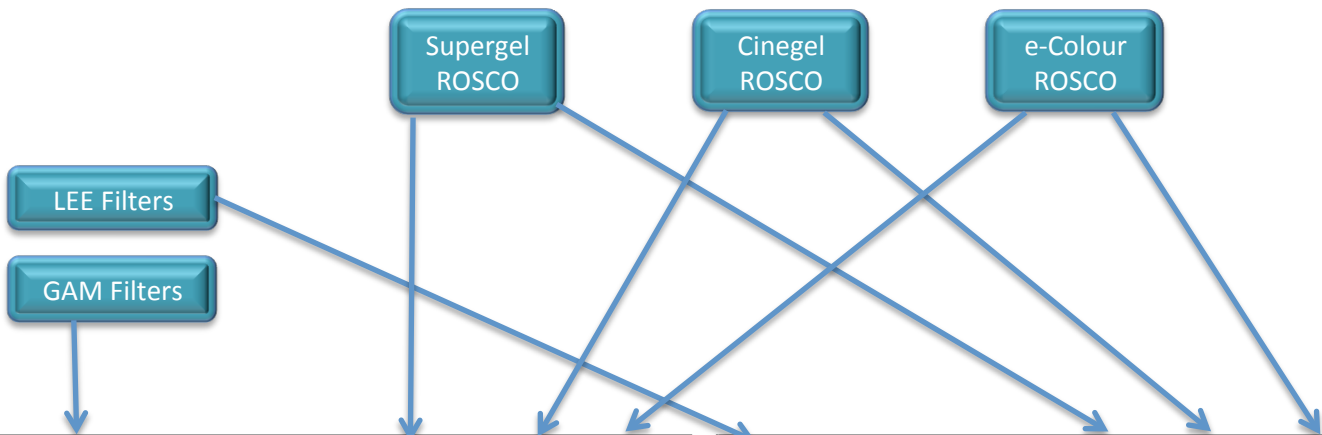

Equivalencias Filtros Rosco con Lee Filters y Filtros Rosco con Gam Filters

Tres productos Rosco y sus equivalencias en otras marcas. Concretamente los productos Rosco mencionados son: Supergel, Cinegel y E-colour, con sus equivalentes en la marca Lee Filters y la marca Gam.

NÚMERO DE FILTRO LEE Lee		Supergel	Cinegel	e-Colour
2	Rose Pink	44		2
3	Lavender Tint			3
4	Mad Bast Amber	4		4
7	Pale Yellow	7		7
8	Dark Salmon	40		8
9	Pale Amber Gold	9		9
10	Mad Yellow	10		10
13	Straw Tint	13		13
15	Deep Straw	15		15
17	Surprise Peach	17		17
19	Fire	19		19
20	Mad Amber	20		20
21	Gold Amber	21		21
22	Dark Amber	22		22
24	Scarlet	24		24
25	Sunset Red	25		25
26	Bright Red	26		26
27	Mad Red	27		27
29	Plasa Red			29
35	Light Pink	35		35
36	Mad Pink	36		36
39	Pink Carnation	37	3308	39
46	Dk Magenta	46		46
48	Rose Purple	48		48
49	Medium Purple			49
52	Lt Lavender	52		52
53	Paler Lavender	53		53
58	Lavender	58		58
61	Mist Blue	61		61
63	Pale Blue	63		63
68	Sky Blue	68		68
71	Tokyo Blue			71
75	Evening Blue	81		75
79	Just Blue	79		79
85	Deeper Blue	85		85
88	Lime Green	388		88
89	Moss Green	89		89
90	Dk Yellow/Green	90		90
100	Spring Yellow			100
101	Yellow	312		101
102	Lt Amber	11		102
103	Straw	8	3134	103
104	Deep Amber			104
105	Orange	15		105
106	Primary Red			106