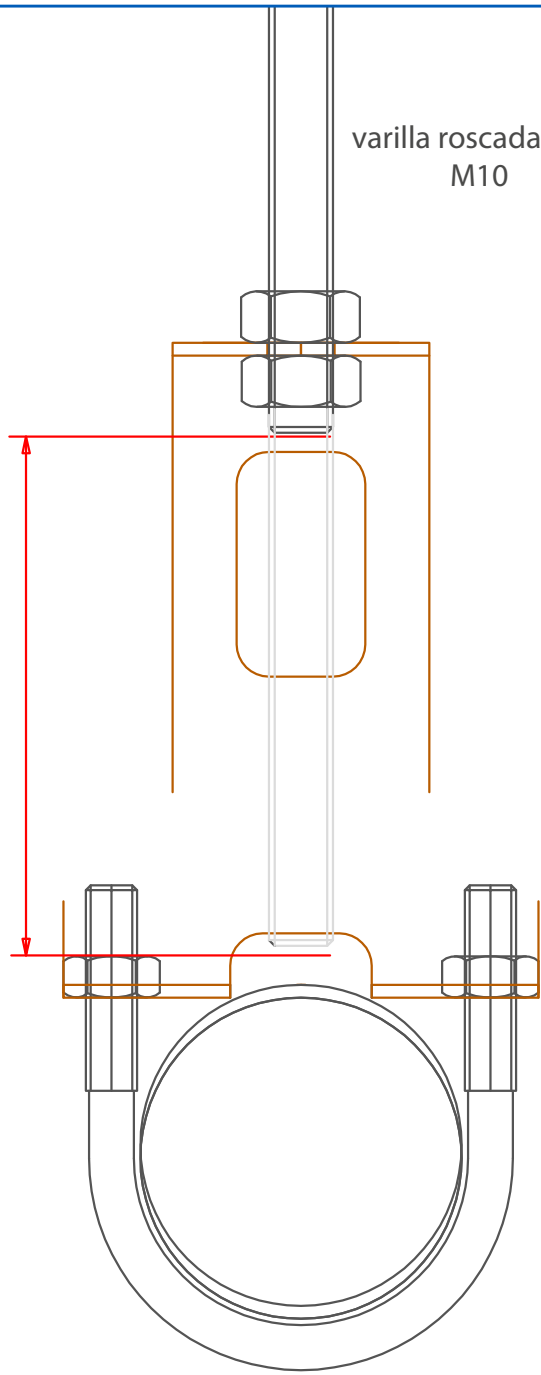

varilla roscada M10
M10

Espacio
de ajuste

Uso doble

Uso sencillo

may 23 2013	rev:A
Brand:	Admiral Staging
Product:	Grid bracket 48/51mm tube WLL 40kg
Order number	--

SILUJ