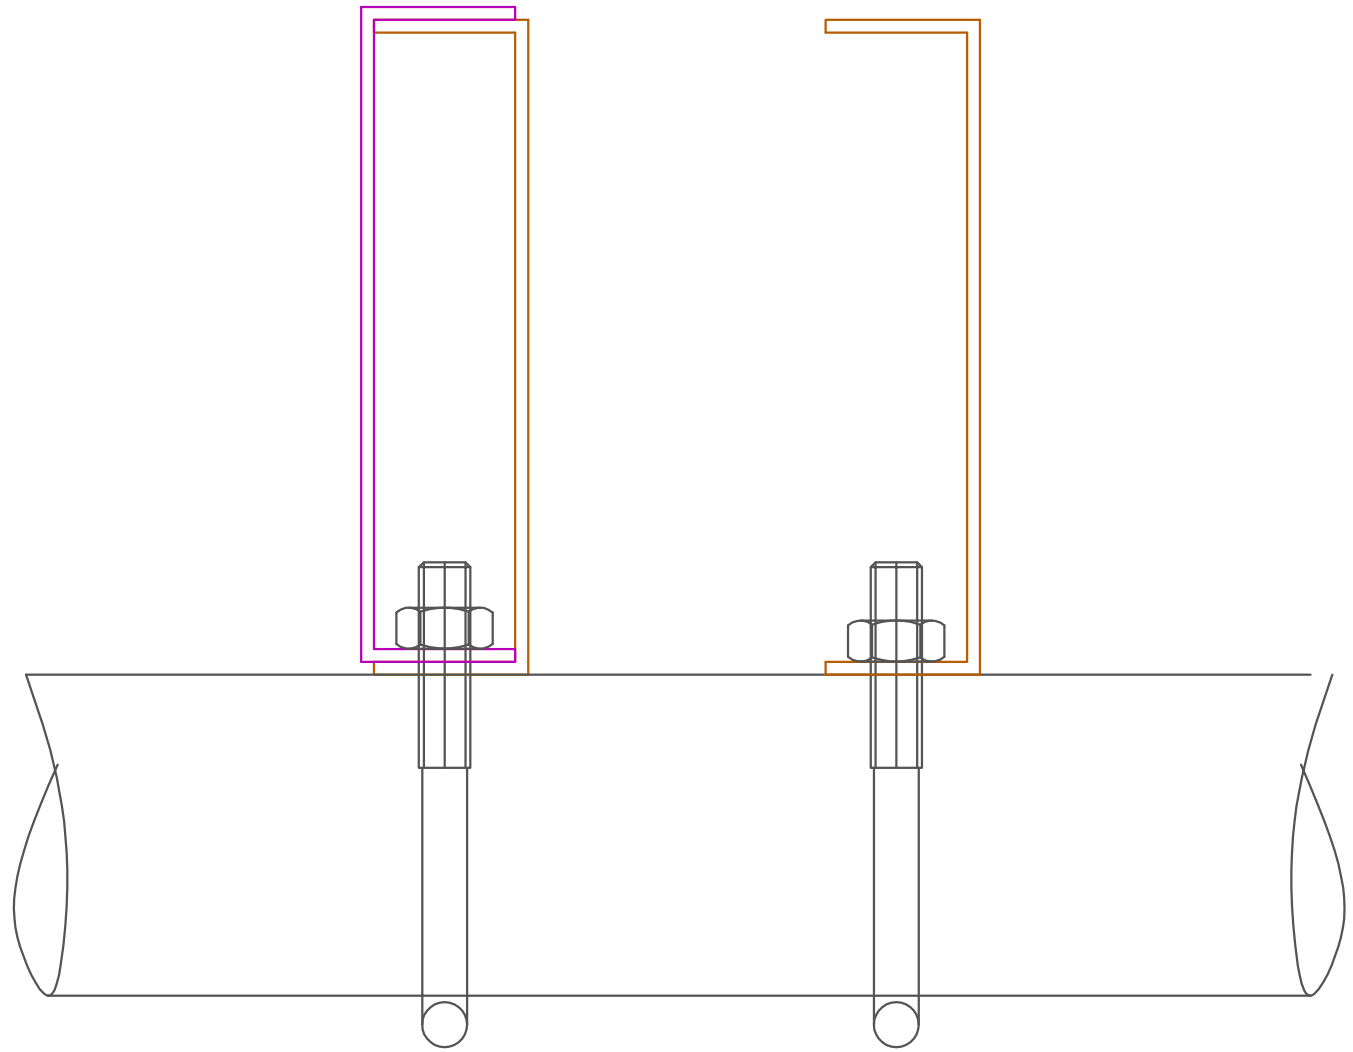

varilla roscada M10
M10

Espacio
de ajuste

Uso doble

Uso sencillo

may 23 2013	rev:A
Brand:	Admiral Staging
Product:	Grid bracket 48/51mm tube WLL 40kg
Order number	--

SILUJ