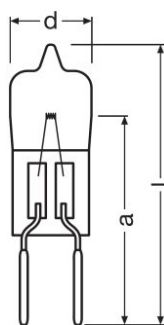

Hoja de datos de producto

Datos técnicos

Información de producto

Referencia para pedido	64250 HLX
------------------------	-----------

Datos eléctricos

Tensión nominal	6 V
Potencia nominal	20,00 W

Datos Fotométricos

Temperatura de color	3350 K
Flujo luminoso nominal	460 lm

Dimensiones y peso

Diámetro	9 mm
Largo	31,0 mm
Long. del centro luminoso (LCL)	19,4 mm ¹⁾
Longitud del filamento	2,30 mm
Campo iluminado	2,3*0,8 mm ²
Diámetro del filamento	0,8 mm

¹⁾ ±0,3 mm

Duración de vida

Duración	100 h
----------	-------

Datos adicionales del producto

Casquillo (denominación estándar)	G4
Diámetro mín. del envoltorio de la lámp.	9 mm

Hoja de datos de producto

Capacidades

Información del país

Código del producto	Código METEL	SEG-No.	Número STK	UK Org
4050300012407	OSRH64250HLX	-	4739345	-
4050300012407	OSRH64250HLX	-	4739345	-

Hoja de datos de producto

Logistical Data

Código del producto	Descripción del producto	Unidad de embalaje (Piezas/unidad)	Dimensiones (largo x ancho x alto)	Volúmen	Peso bruto
4050300012407	64250 HLX	Estuche de cartón 1	25 mm x 23 mm x 70 mm	0.04 dm ³	2.00 g
4050300890999	64250 HLX	Embalaje de envío 40	144 mm x 107 mm x 121 mm	1.86 dm ³	169.00 g